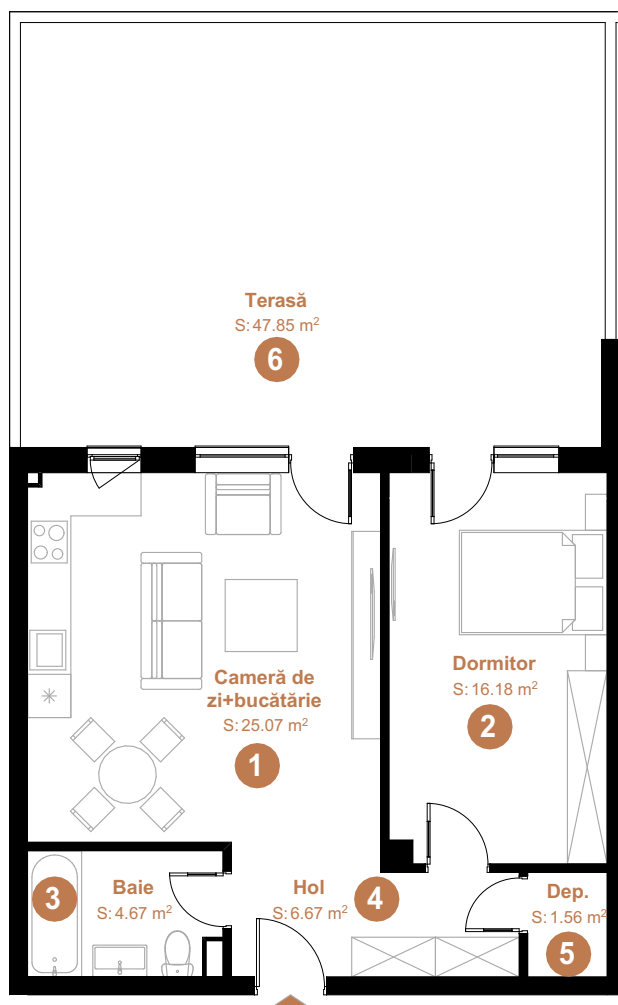

URBANO PANORAMIC

ARMONIA DE ACASĂ

APARTAMENT 7

2 CAMERE

TIP 2.04

1	Cameră de zi+bucătărie	25.07	PARTER
2	Dormitor	16.18	
3	Baie	4.67	
4	Hol	6.67	
5	Dep.	1.56	
	Total	54.15 m²	
6	Terasă	47.85	

Acest material nu reprezintă o ofertă sau un contract și are scop pur informativ. Datorită schimbărilor ce pot apărea pe durata construcției, suprafețele, finisajele și specificațiile tehnice pot fi modificate fără o notificare prealabilă, dar în deplină concordanță cu orice contract semnat.