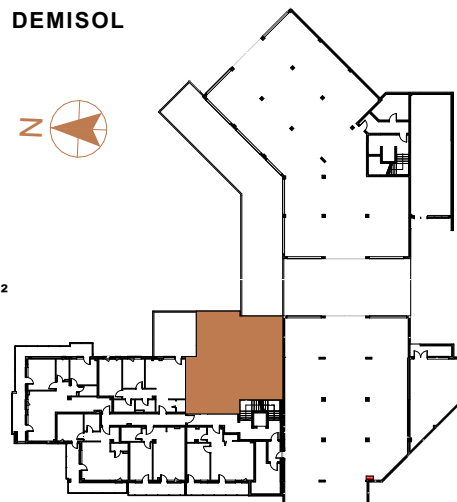

URBANO PANORAMIC

ARMONIA DE ACASĂ

APARTAMENT 6

3 CAMERE

TIP 3.03

1	Cameră de zi + bucatărie	24.97
2	Dormitor	13.71
3	Dormitor	12.08
4	Baie	4.81
5	Baie	4.49
6	Hol	4.76
7	Hol	5.64
8	Dep.	1.55
	Total	72.01 m²
9	Terasă	62.29

DEMISOL

Acest material nu reprezintă o ofertă sau un contract și are scop pur informativ. Datorită schimbărilor ce pot apărea pe durata construcției, suprafețele, finisajele și specificațiile tehnice pot fi modificate fără o notificare prealabilă, dar în deplină concordanță cu orice contract semnat.