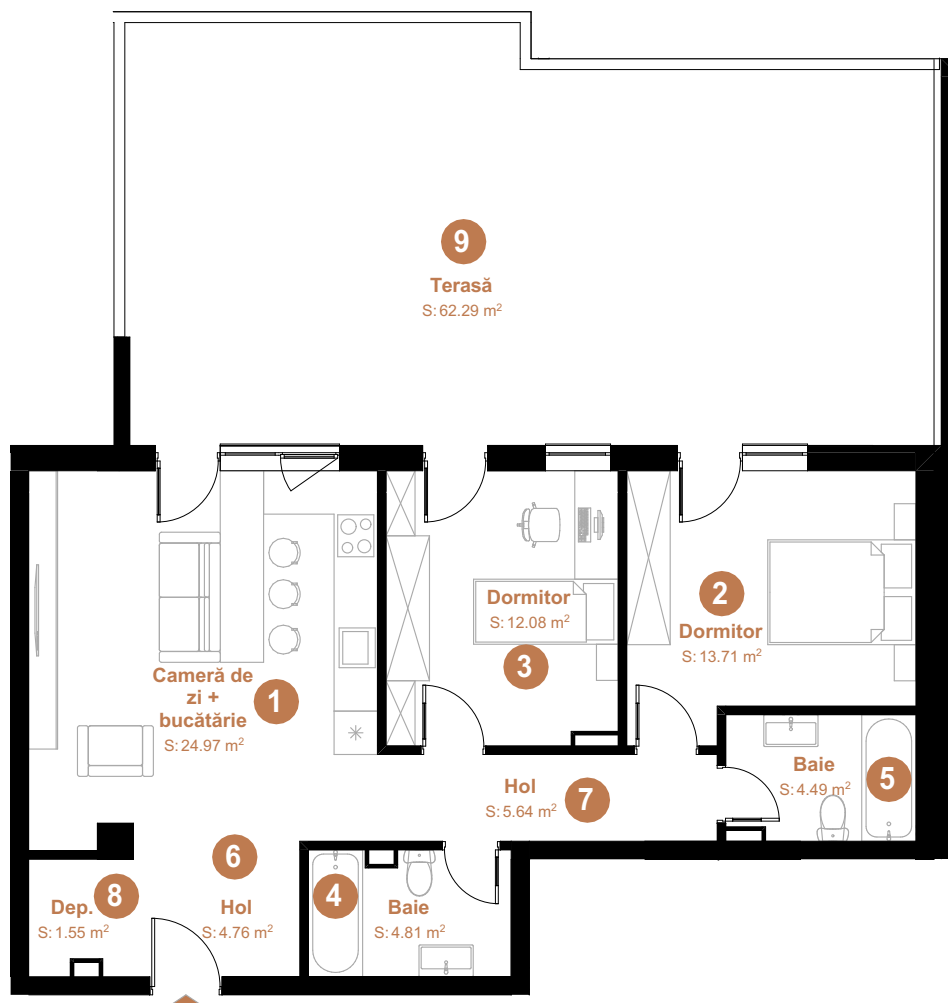

URBANO PANORAMIC

ARMONIA DE ACASĂ

APARTAMENT 6

3 CAMERE

TIP 3.03

1	Cameră de zi + bucatărie	24.97
2	Dormitor	13.71
3	Dormitor	12.08
4	Baie	4.81
5	Baie	4.49
6	Hol	4.76
7	Hol	5.64
8	Dep.	1.55
	Total	72.01 m²
9	Terasă	62.29

DEMISOL

Acest material nu reprezintă o ofertă sau un contract și are scop pur informativ. Datorită schimbărilor ce pot apărea pe durata construcției, suprafețele, finisajele și specificațiile tehnice pot fi modificate fără o notificare prealabilă, dar în deplină concordanță cu orice contract semnat.