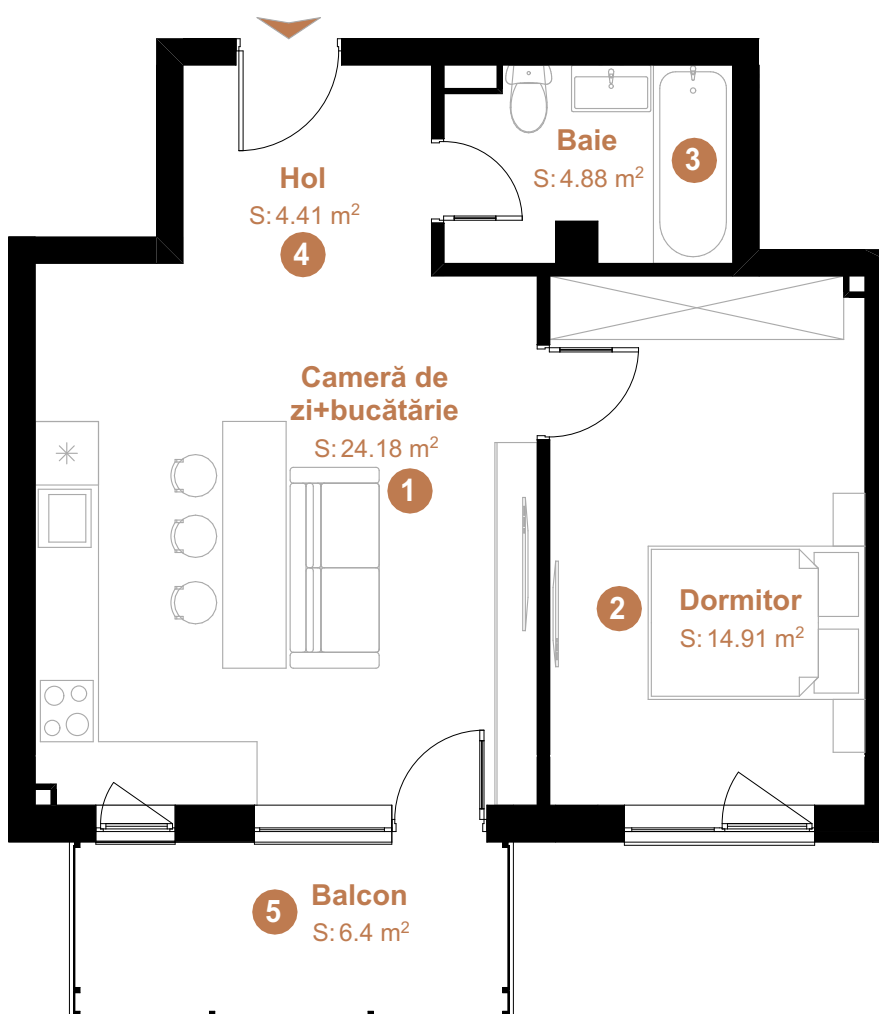

URBANO PANORAMIC

ARMONIA DE ACASĂ

APARTAMENT 43

2 CAMERE

TIP 2.07

1	Cameră de zi+bucătărie	24.18	ETAJ 3
2	Dormitor	14.91	
3	Baie	4.88	
4	Hol	4.41	
	Total	48.38 m²	
5	Balcon	6.40	

Acest material nu reprezintă o ofertă sau un contract și are scop pur informativ. Datorită schimbărilor ce pot apărea pe durata construcției, suprafețele, finisajele și specificațiile tehnice pot fi modificate fără o notificare prealabilă, dar în deplină concordanță cu orice contract semnat.