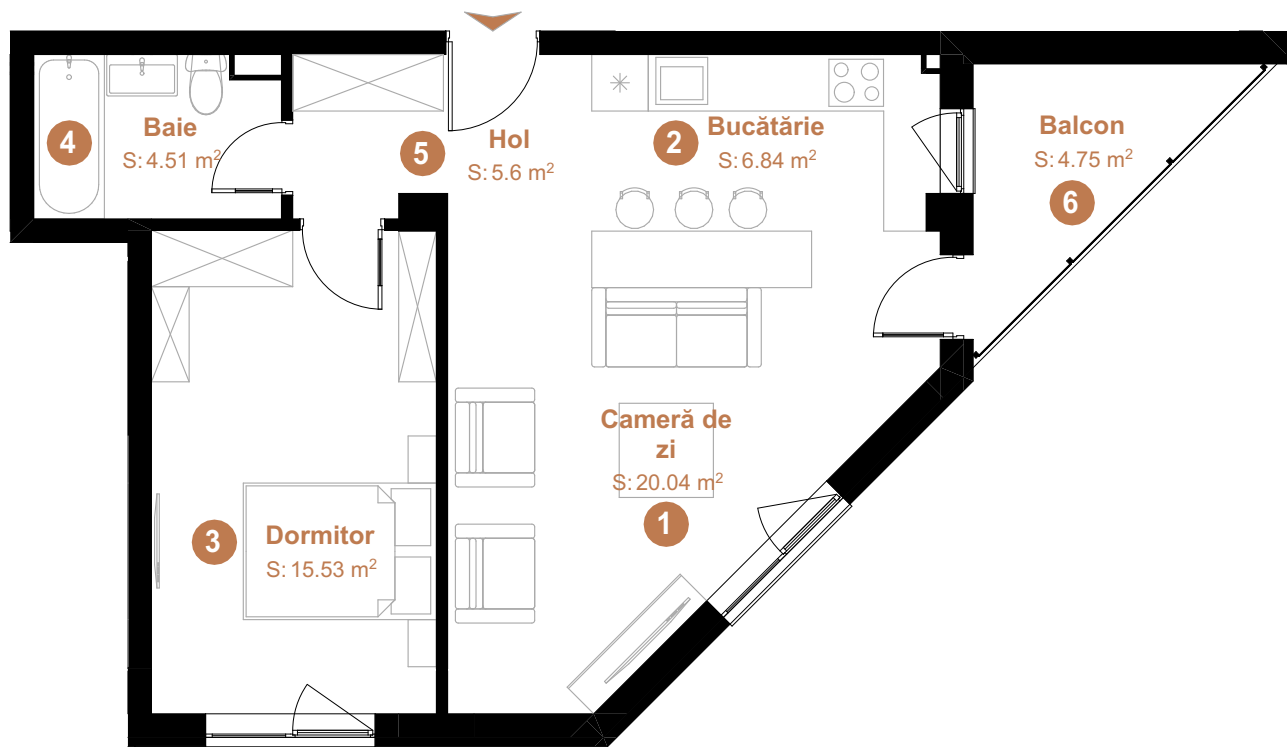

URBANO PANORAMIC

ARMONIA DE ACASĂ

APARTAMENT 42

2 CAMERE

TIP 2.06

1	Cameră de zi	20.04	ETAJ 3
2	Bucătărie	6.84	
3	Dormitor	15.53	
4	Baie	4.51	
5	Hol	5.60	
	Total	52.52 m²	
6	Balcon	4.75	

Acest material nu reprezintă o ofertă sau un contract și are scop pur informativ. Datorită schimbărilor ce pot apărea pe durata construcției, suprafețele, finisajele și specificațiile tehnice pot fi modificate fără o notificare prealabilă, dar în deplină concordanță cu orice contract semnat.