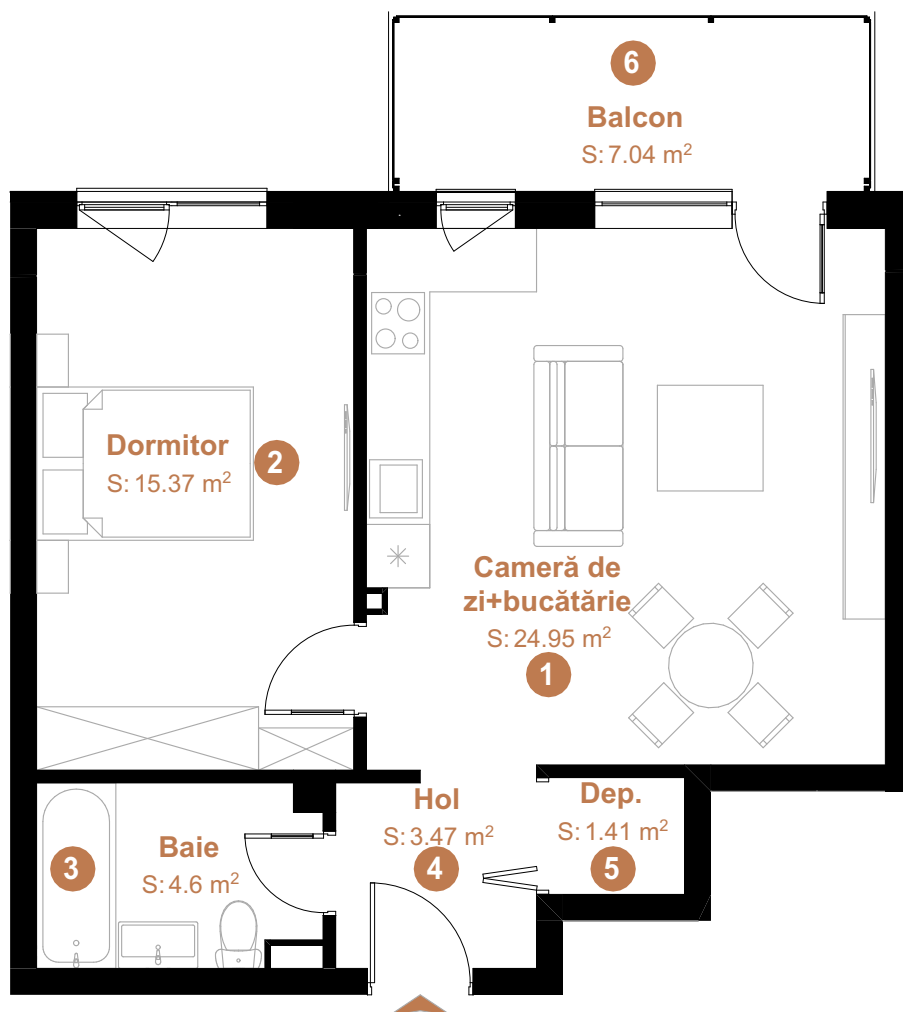

URBANO PANORAMIC

ARMONIA DE ACASĂ

APARTAMENT 40

2 CAMERE

TIP 2.01

1	Cameră de zi+bucătărie	24.95	ETAJ 3
2	Dormitor	15.37	
3	Baie	4.60	
4	Hol	3.47	
5	Dep.	1.41	
	Total	49.80 m²	
6	Balcon	7.04	

Acest material nu reprezintă o ofertă sau un contract și are scop pur informativ. Datorită schimbărilor ce pot apărea pe durata construcției, suprafețele, finisajele și specificațiile tehnice pot fi modificate fără o notificare prealabilă, dar în deplină concordanță cu orice contract semnat.