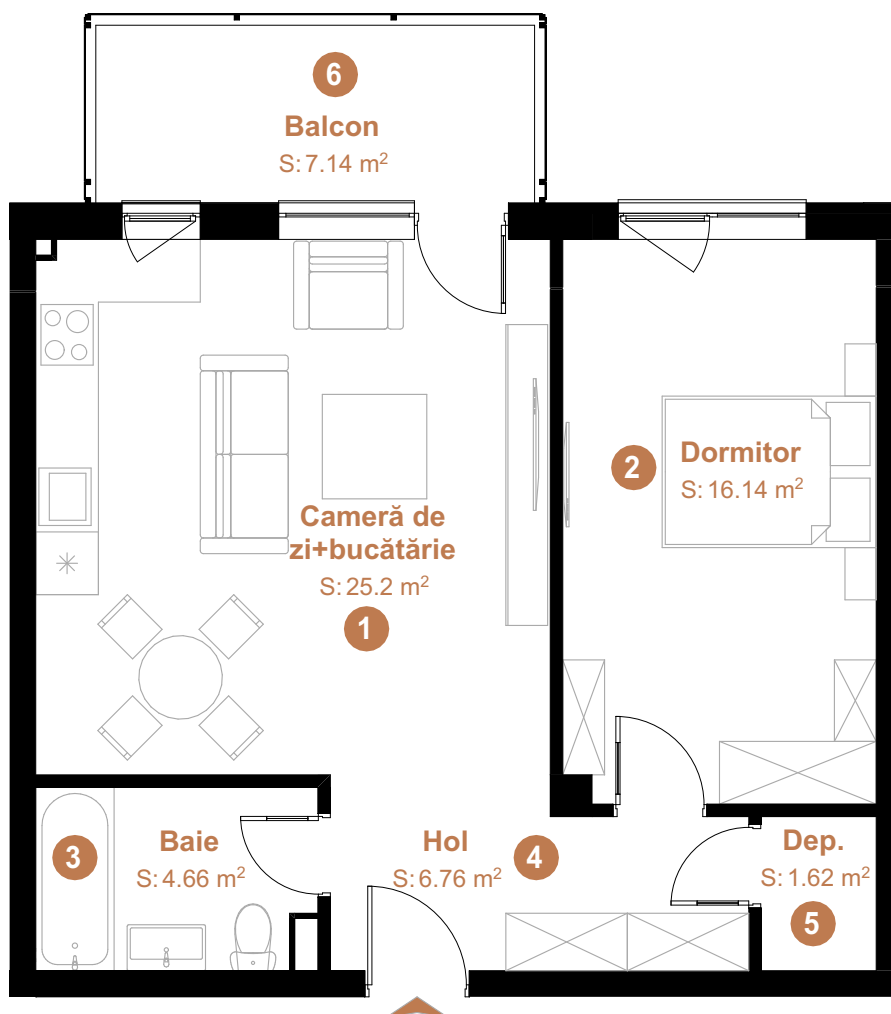

URBANO PANORAMIC

ARMONIA DE ACASĂ

APARTAMENT 39

2 CAMERE

TIP 2.04

1	Cameră de zi+bucătărie	25.20	ETAJ 3
2	Dormitor	16.14	
3	Baie	4.66	
4	Hol	6.76	
5	Dep.	1.62	
	Total	54.38 m²	
6	Balcon	7.14	

Acest material nu reprezintă o ofertă sau un contract și are scop pur informativ. Datorită schimbărilor ce pot apărea pe durata construcției, suprafețele, finisajele și specificațiile tehnice pot fi modificate fără o notificare prealabilă, dar în deplină concordanță cu orice contract semnat.