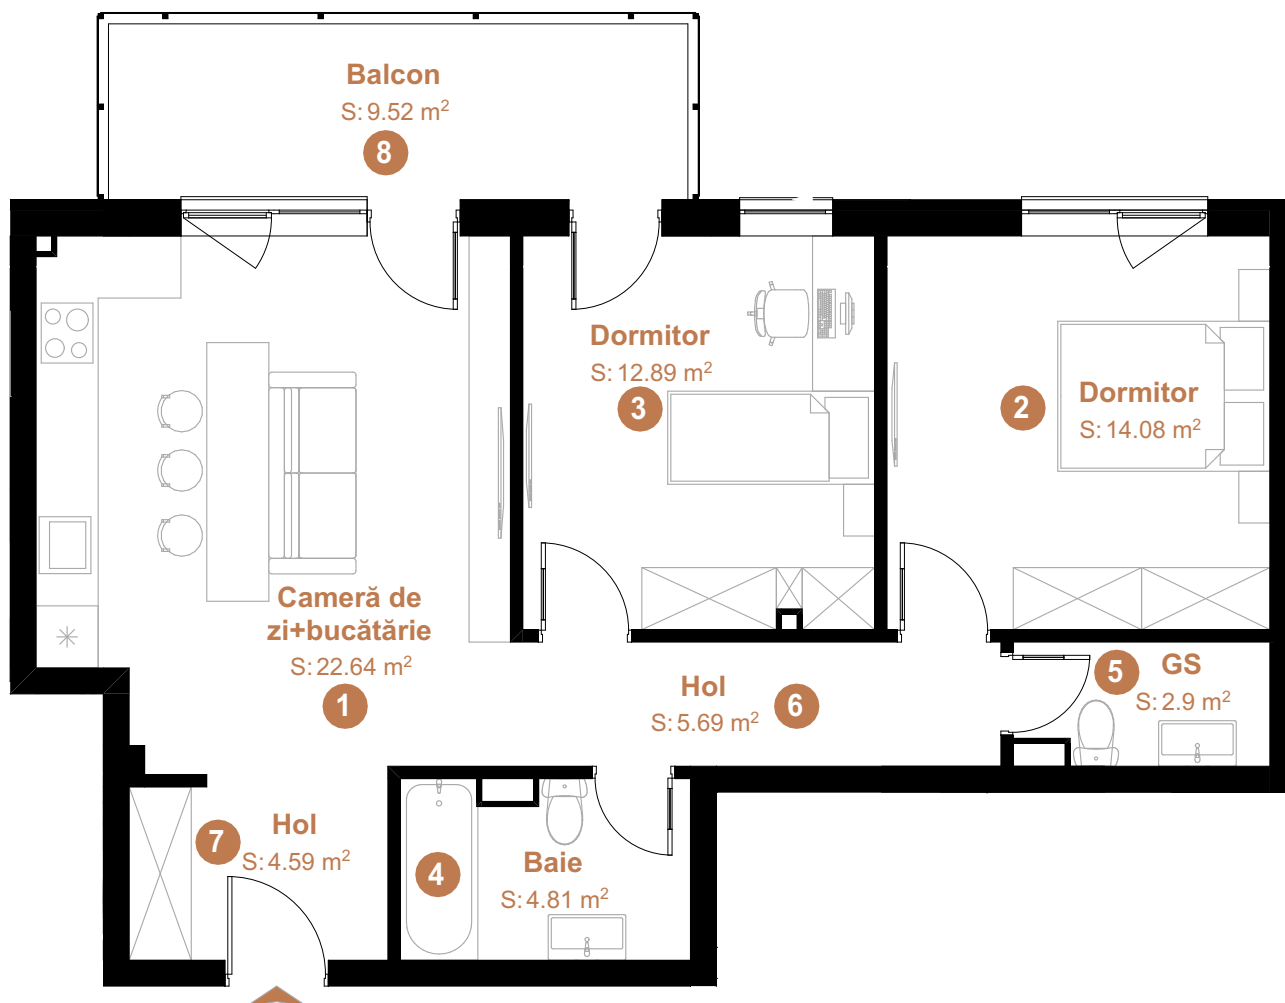

URBANO PANORAMIC

ARMONIA DE ACASĂ

APARTAMENT 38

3 CAMERE

TIP 3.03

1	Cameră de zi+bucătărie	22.64	ETAJ 2
2	Dormitor	14.08	
3	Dormitor	12.89	
4	Baie	4.81	
5	GS	2.90	
6	Hol	5.69	
7	Hol	4.59	
	Total	67.60 m²	
8	Balcon	9.52	