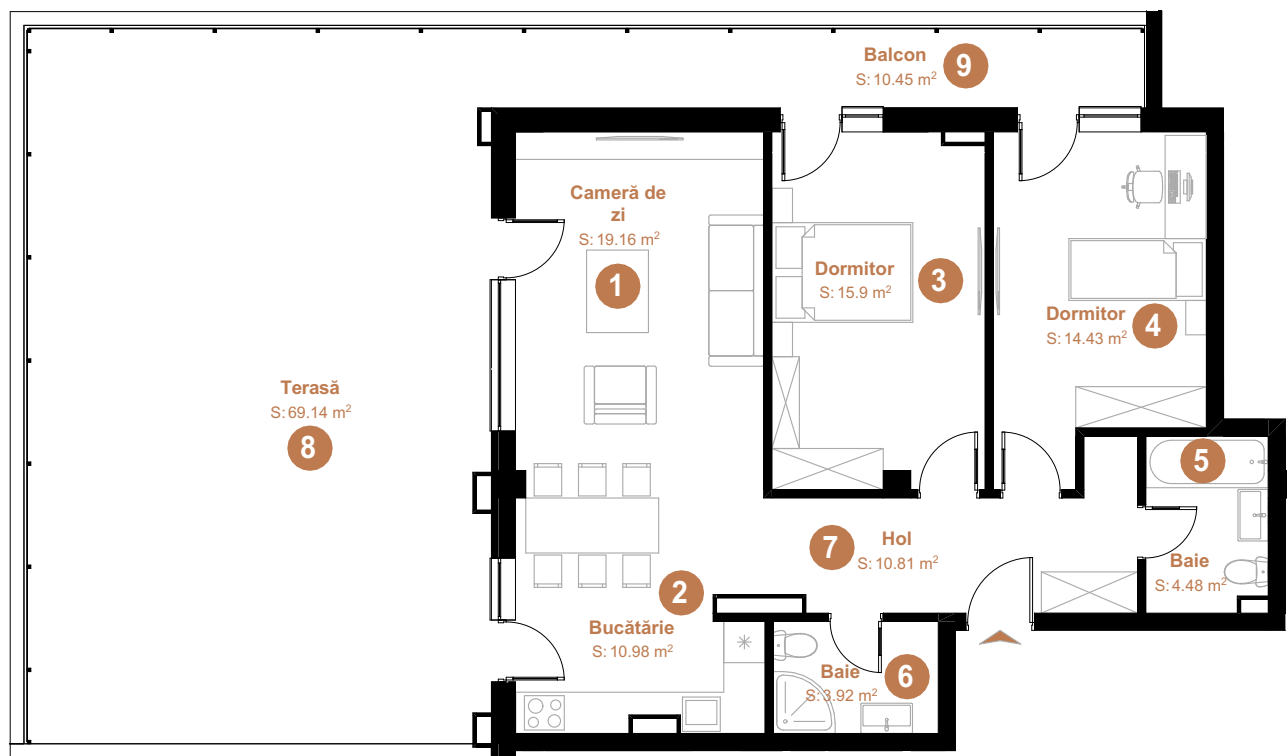

URBANO PANORAMIC

ARMONIA DE ACASĂ

APARTAMENT 37

3 CAMERE

TIP 3.09

1	Cameră de zi	19.16	ETAJ 2
2	Bucătărie	10.98	
3	Dormitor	15.90	
4	Dormitor	14.43	
5	Baie	4.48	
6	Baie	3.92	
7	Hol	10.81	
	Total	79.68 m²	
8	Terasă	69.14	
9	Balcon	10.45	