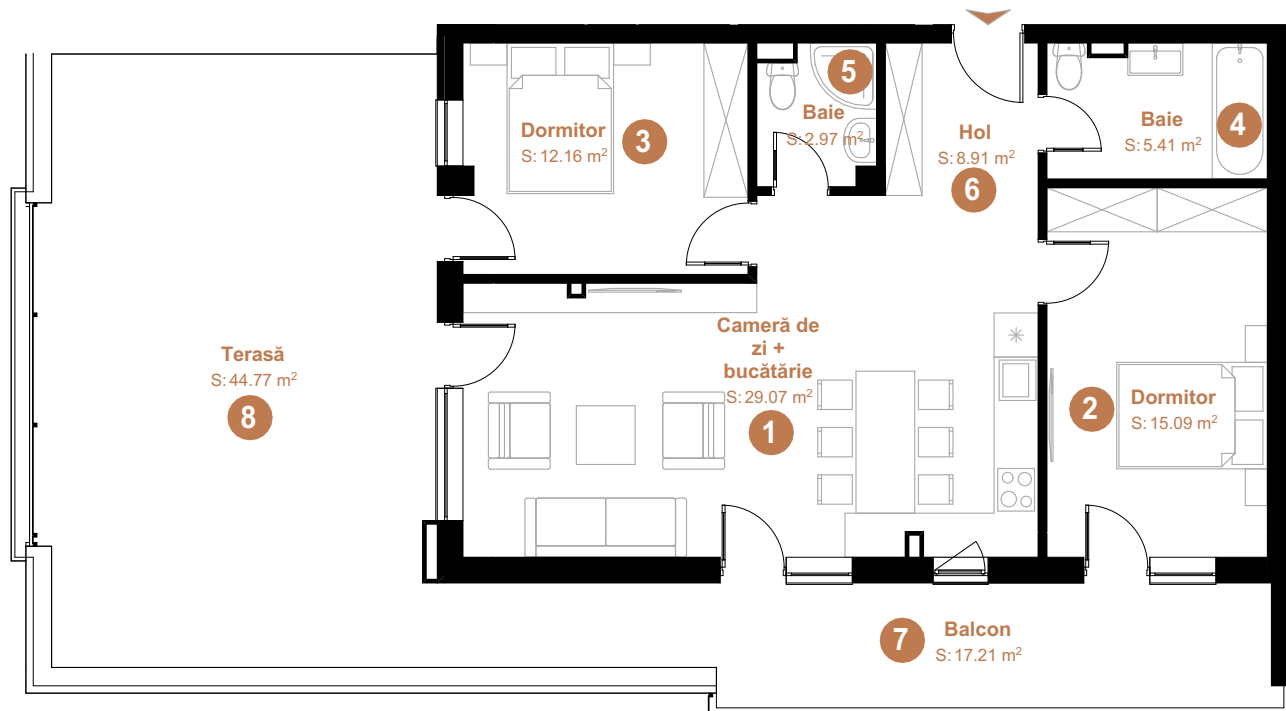

URBANO PANORAMIC

ARMONIA DE ACASĂ

APARTAMENT 36

3 CAMERE

TIP 3.08

1	Cameră de zi + bucatărie	29.07	ETAJ 2
2	Dormitor	15.09	
3	Dormitor	12.16	
4	Baie	5.41	
5	Baie	2.97	
6	Hol	8.91	
	Total	73.61 m²	
7	Terasă	44.77	
8	Balcon	17.21	