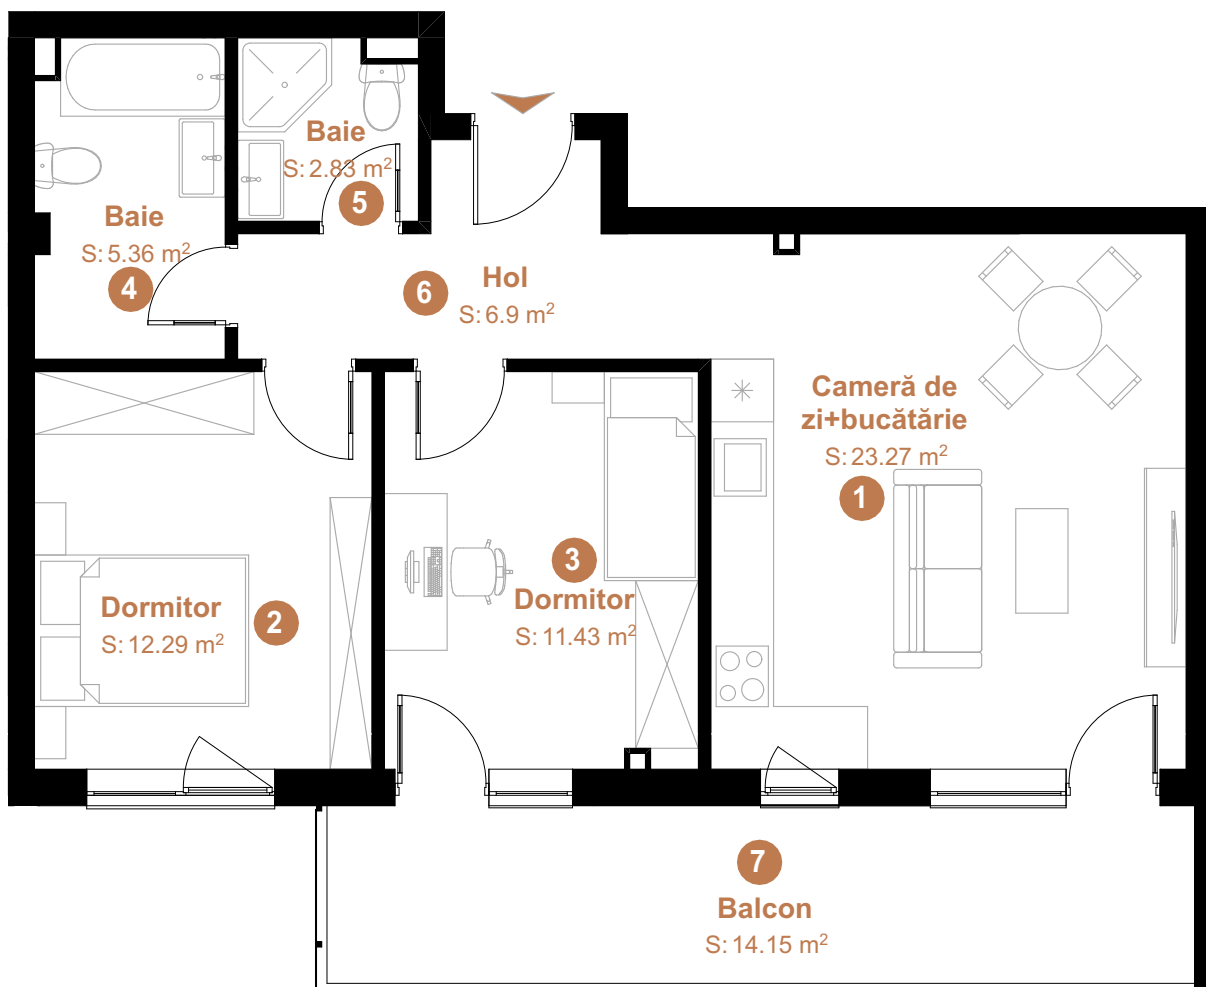

URBANO PANORAMIC

ARMONIA DE ACASĂ

APARTAMENT 35

3 CAMERE

TIP 3.07

1	Cameră de zi+bucătărie	23.27	ETAJ 2
2	Dormitor	12.29	
3	Dormitor	11.43	
4	Baie	5.36	
5	Baie	2.83	
6	Hol	6.90	
	Total	62.08 m²	
7	Balcon	14.15	