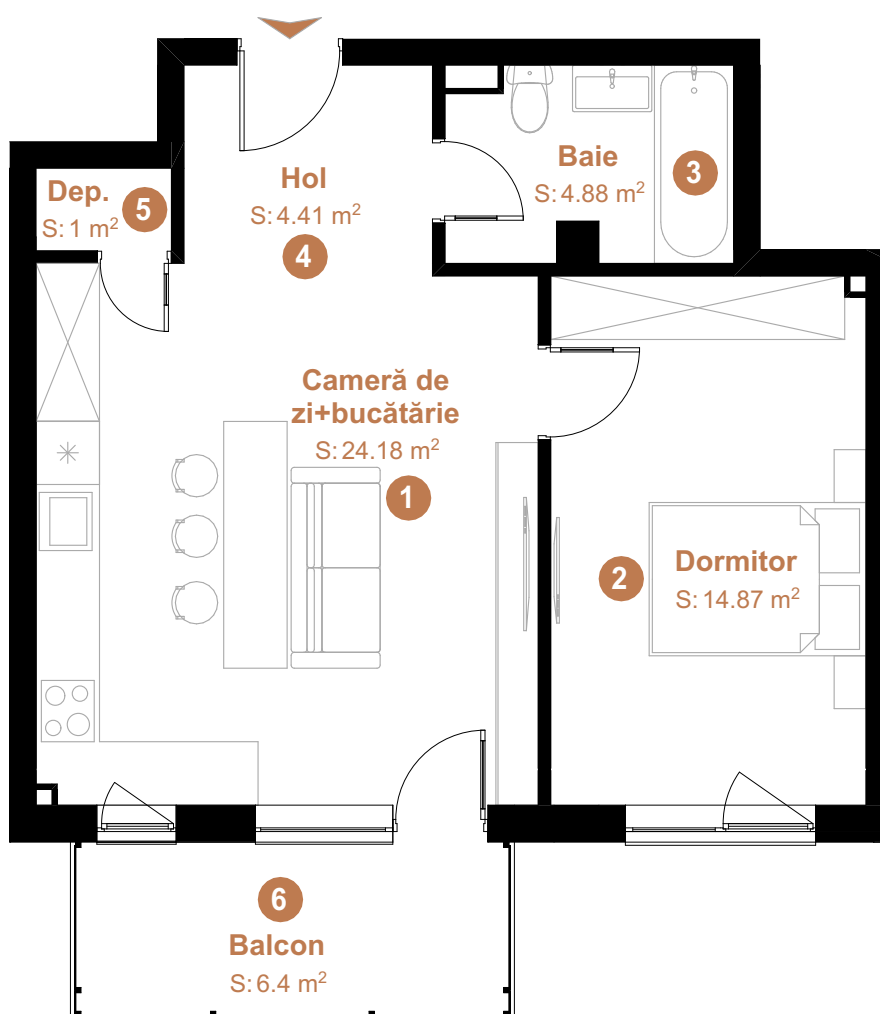

URBANO PANORAMIC

ARMONIA DE ACASĂ

APARTAMENT 34

2 CAMERE

TIP 2.07

1	Cameră de zi+bucătărie	24.18	ETAJ 2
2	Dormitor	14.87	
3	Baie	4.88	
4	Hol	4.41	
5	Dep.	1.00	
	Total	49.34 m²	
6	Balcon	6.40	

Acest material nu reprezintă o ofertă sau un contract și are scop pur informativ. Datorită schimbărilor ce pot apărea pe durata construcției, suprafețele, finisajele și specificațiile tehnice pot fi modificate fără o notificare prealabilă, dar în deplină concordanță cu orice contract semnat.