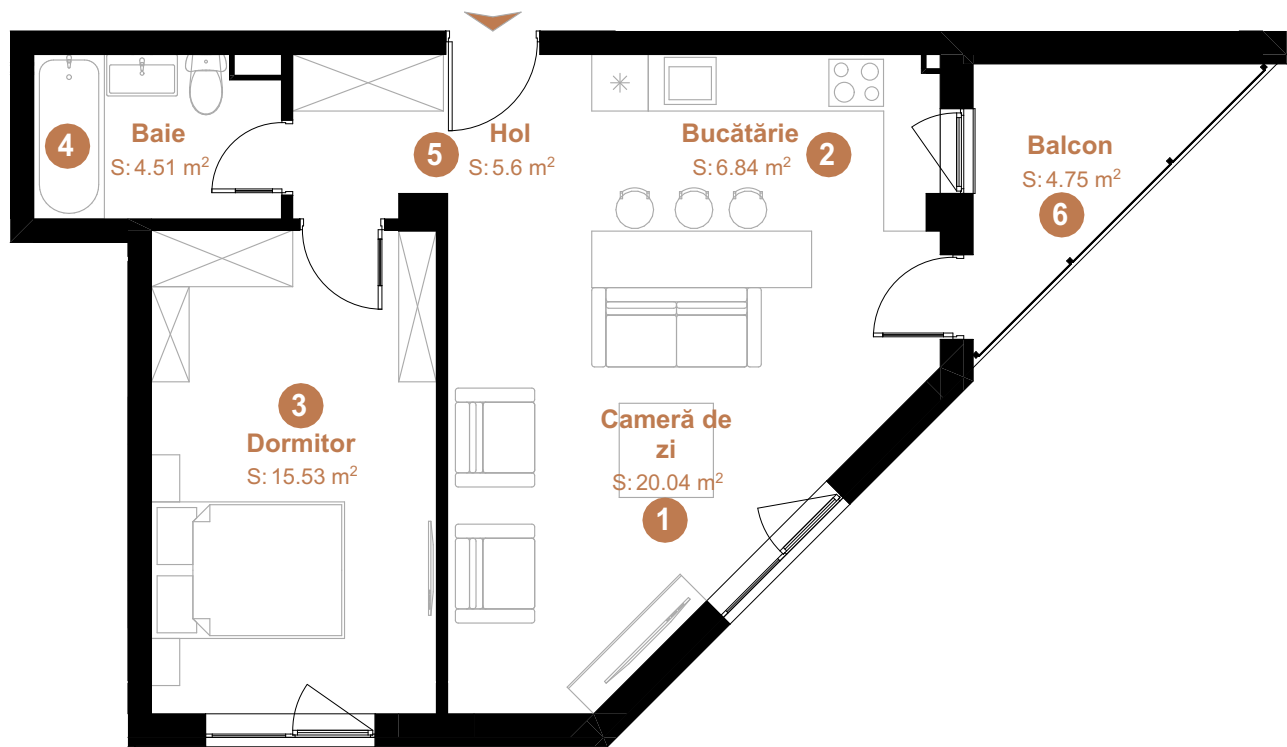

URBANO PANORAMIC

ARMONIA DE ACASĂ

APARTAMENT 33

2 CAMERE

TIP 2.06

1	Camera de zi	20.04	ETAJ 2
2	Bucătărie	6.84	
3	Dormitor	15.53	
4	Baie	4.51	
5	Hol	5.60	
	Total	52.52 m²	
6	Balcon	4.75	

Acest material nu reprezintă o ofertă sau un contract și are scop pur informativ. Datorită schimbărilor ce pot apărea pe durata construcției, suprafețele, finisajele și specificațiile tehnice pot fi modificate fără o notificare prealabilă, dar în deplină concordanță cu orice contract semnat.