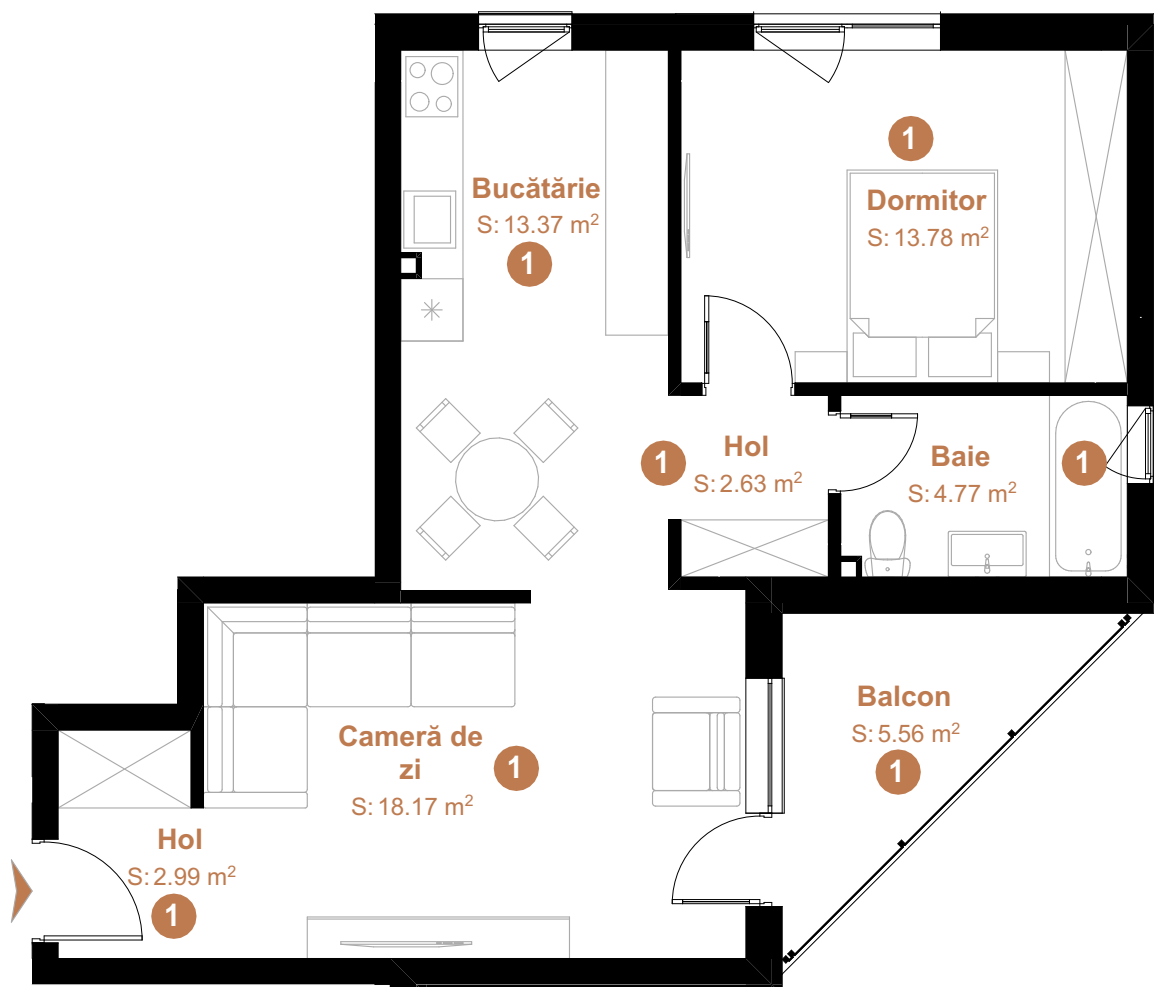

URBANO PANORAMIC

ARMONIA DE ACASĂ

APARTAMENT 32

2 CAMERE

TIP 2.05

1	Cameră de zi	18.17	ETAJ 2
2	Bucătărie	13.37	
3	Dormitor	13.78	
4	Baie	4.77	
5	Hol	2.99	
6	Hol	2.63	
	Total	55.71 m²	
7	Balcon	5.56	

Acest material nu reprezintă o ofertă sau un contract și are scop pur informativ. Datorită schimbărilor ce pot apărea pe durata construcției, suprafețele, finisajele și specificațiile tehnice pot fi modificate fără o notificare prealabilă, dar în deplină concordanță cu orice contract semnat.