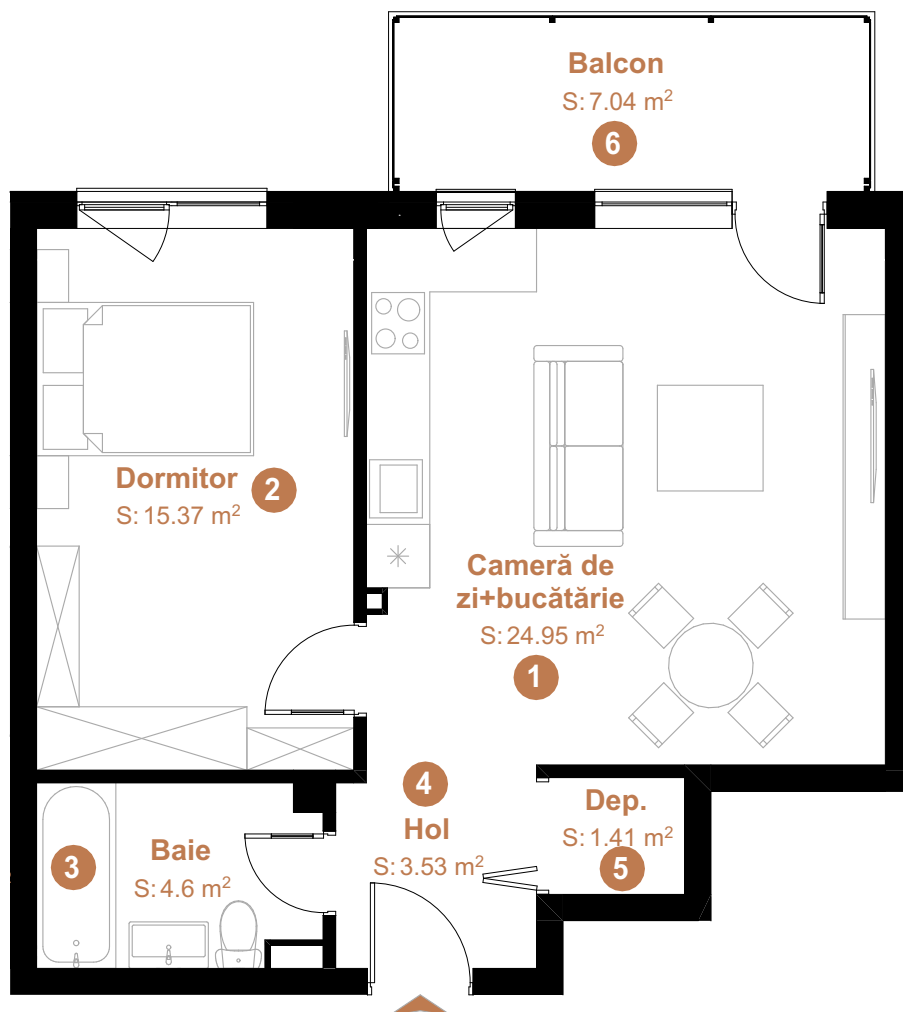

URBANO PANORAMIC

ARMONIA DE ACASĂ

APARTAMENT 31

3 CAMERE

TIP 2.01

1	Cameră de zi+bucătărie	24.95	ETAJ 2
2	Dormitor	15.37	
3	Baie	4.60	
4	Hol	3.53	
5	Dep.	1.41	
	Total	49.86 m²	
6	Balcon	7.04	

Acest material nu reprezintă o ofertă sau un contract și are scop pur informativ. Datorită schimbărilor ce pot apărea pe durata construcției, suprafețele, finisajele și specificațiile tehnice pot fi modificate fără o notificare prealabilă, dar în deplină concordanță cu orice contract semnat.