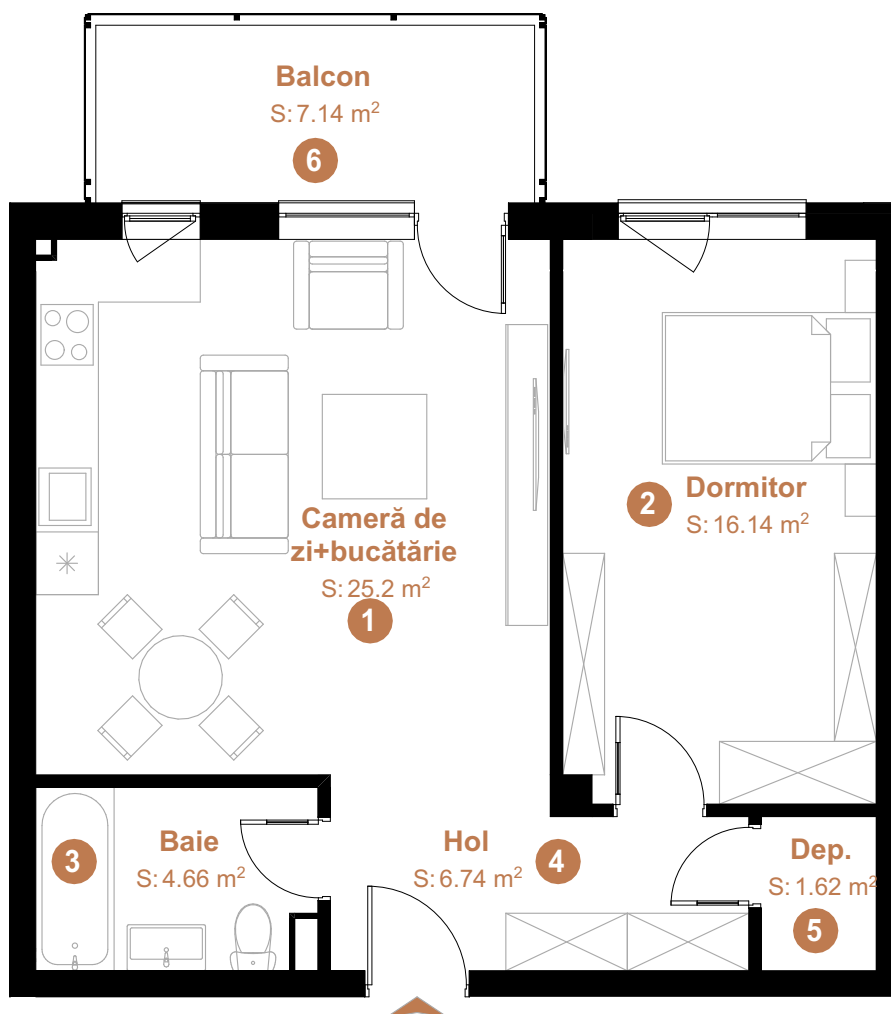

URBANO PANORAMIC

ARMONIA DE ACASĂ

APARTAMENT 30

2 CAMERE

TIP 2.04

1	Cameră de zi+bucătărie	25.20	ETAJ 2
2	Dormitor	16.14	
3	Baie	4.66	
4	Hol	6.74	
5	Dep.	1.62	
	Total	54.36 m²	
6	Balcon	7.14	

Acest material nu reprezintă o ofertă sau un contract și are scop pur informativ. Datorită schimbărilor ce pot apărea pe durata construcției, suprafețele, finisajele și specificațiile tehnice pot fi modificate fără o notificare prealabilă, dar în deplină concordanță cu orice contract semnat.