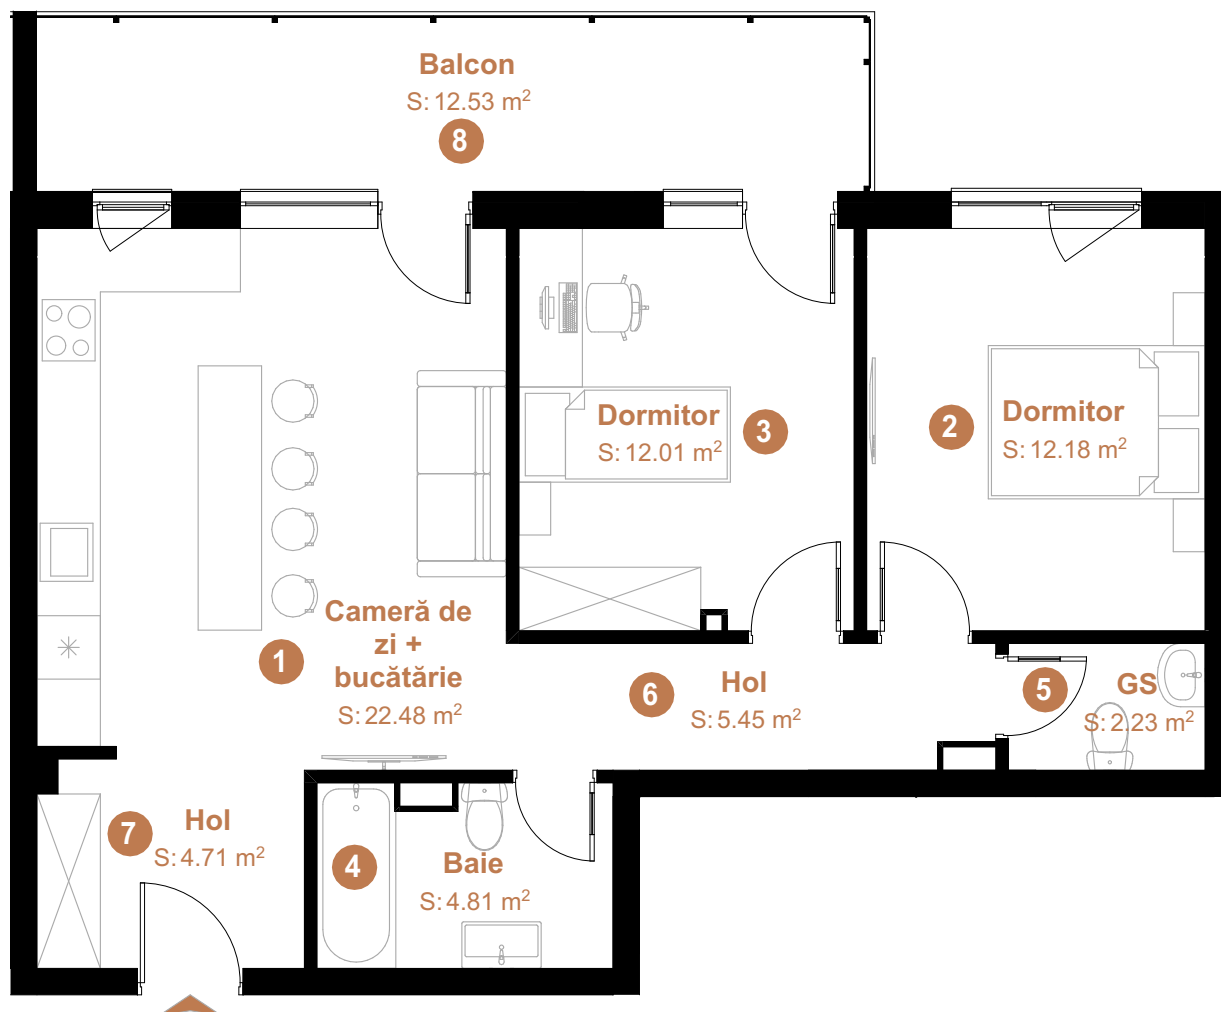

URBANO PANORAMIC

ARMONIA DE ACASĂ

APARTAMENT 29

3 CAMERE

TIP 3.03

1	Cameră de zi + bucătărie	22.48	ETAJ 1
2	Dormitor	12.18	
3	Dormitor	12.01	
4	Baie	4.81	
5	GS	2.23	
6	Hol	5.45	
7	Hol	4.71	
	Total	63.87 m²	
8	Balcon	12.53	