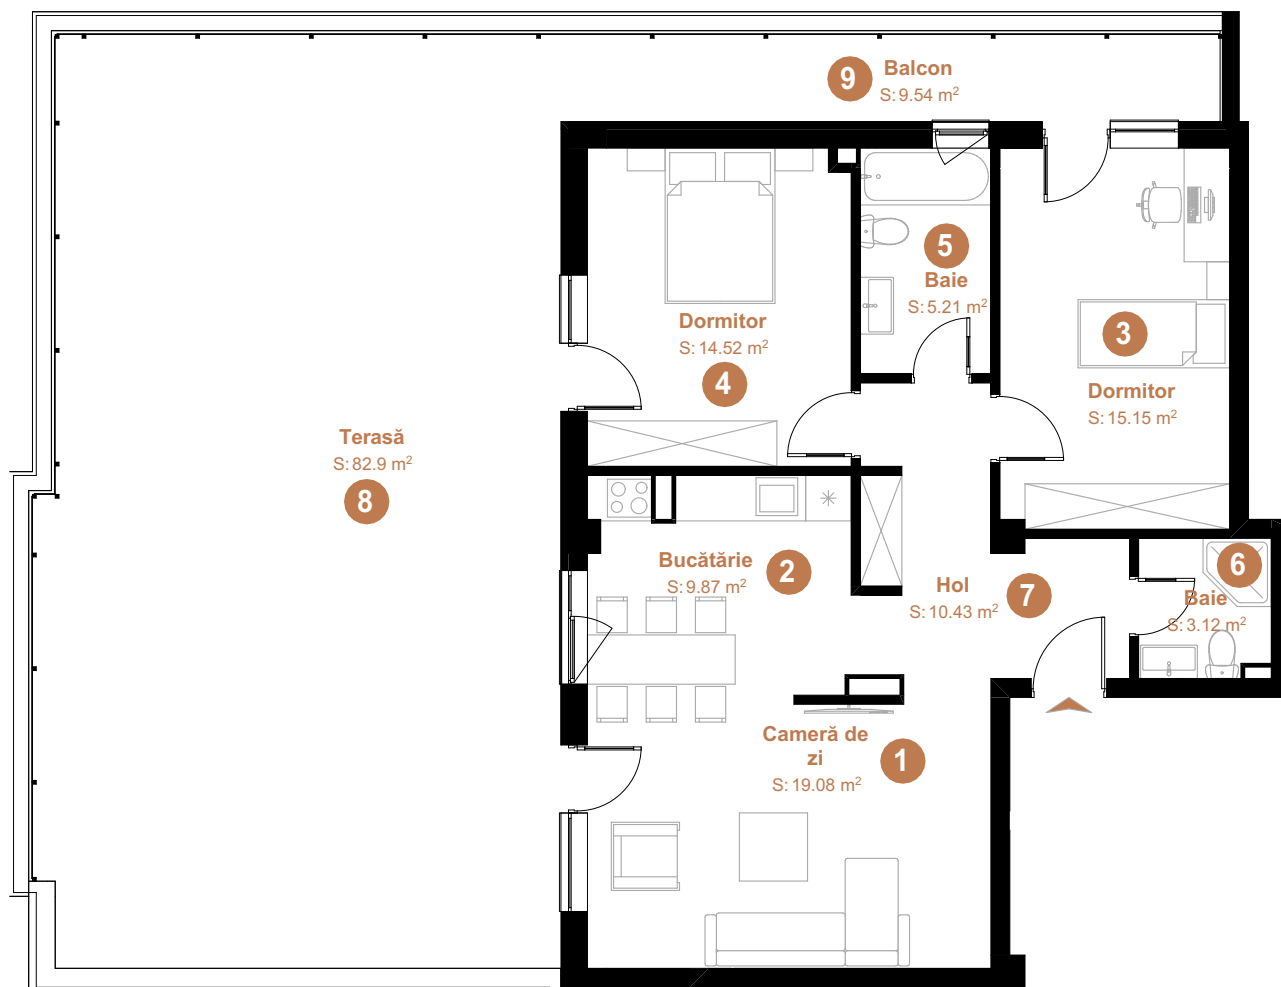

URBANO PANORAMIC

ARMONIA DE ACASĂ

APARTAMENT 27

3 CAMERE

TIP 3.06

| | | | |
|---|--------------|----------------------------|---------------|
| 1 | Cameră de zi | 19.08 | ETAJ 1 |
| 2 | Bucătărie | 9.87 | |
| 3 | Dormitor | 15.15 | |
| 4 | Dormitor | 14.52 | |
| 5 | Baie | 5.21 | |
| 6 | Baie | 3.12 | |
| 7 | Hol | 10.43 | |
| | Total | 77.38 m² | |
| 8 | Terasă | 82.90 | |
| 9 | Balcon | 9.54 | |