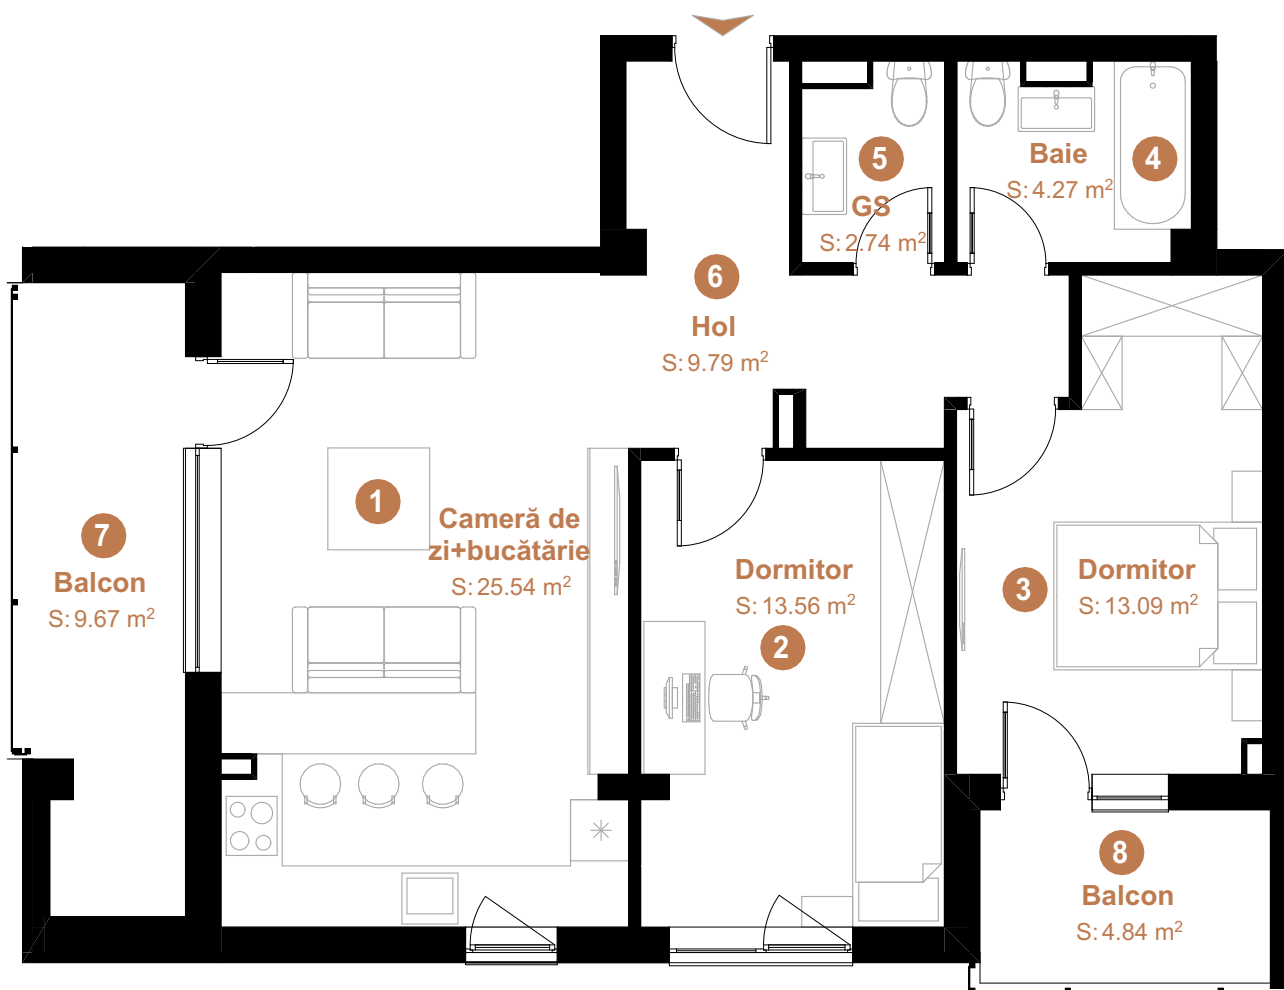

URBANO PANORAMIC

ARMONIA DE ACASĂ

APARTAMENT 26

3 CAMERE

TIP 3.05

1	Cameră de zi+bucătărie	25.54	ETAJ 1
2	Dormitor	13.56	
3	Dormitor	13.09	
4	Baie	4.27	
5	GS	2.74	
6	Hol	9.79	
	Total	68.99 m²	
7	Balcon	9.67	
8	Balcon	4.84	