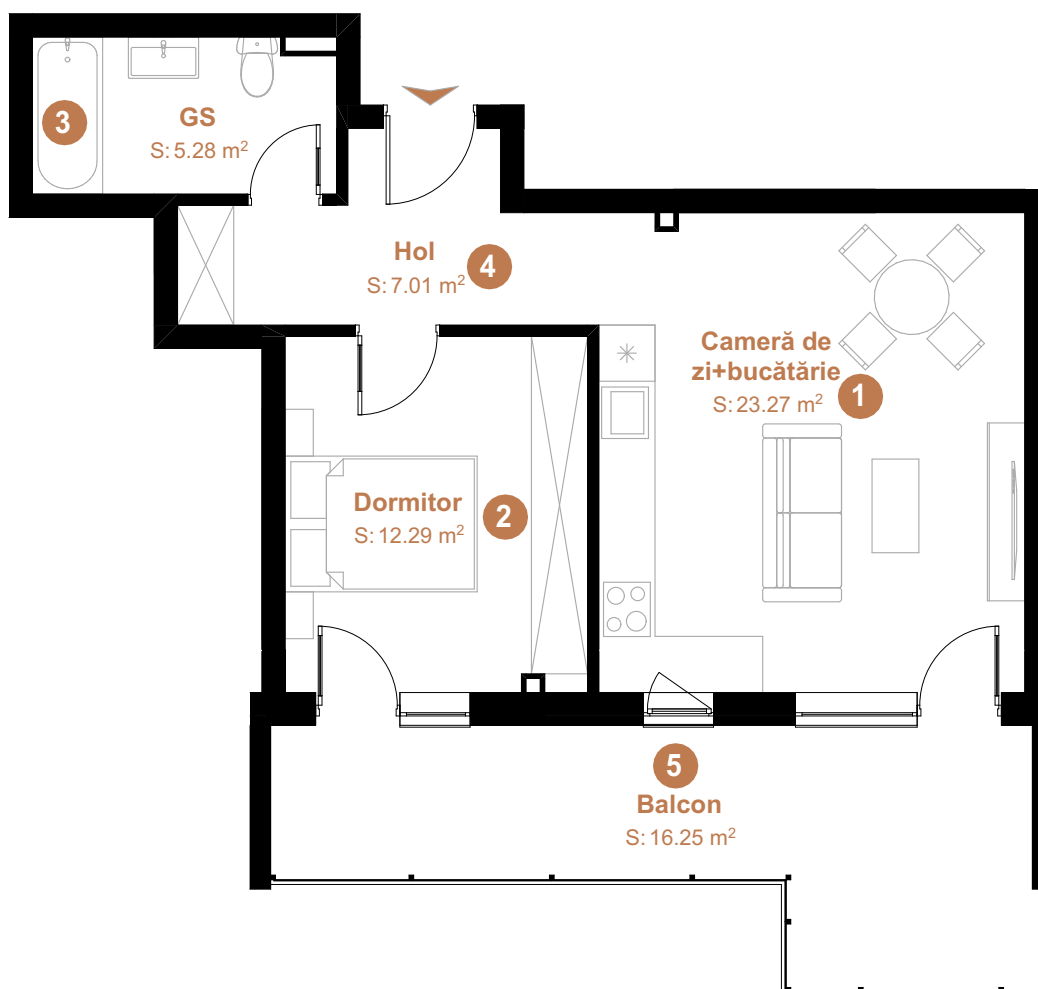

URBANO PANORAMIC

ARMONIA DE ACASĂ

APARTAMENT 24

2 CAMERE

TIP 2.12

1	Cameră de zi+bucătărie	23.27	ETAJ 1
2	Dormitor	12.29	
3	GS	5.28	
4	Hol	7.01	
	Total	47.85 m²	
5	Balcon	16.25	

Acest material nu reprezintă o ofertă sau un contract și are scop pur informativ. Datorită schimbărilor ce pot apărea pe durata construcției, suprafețele, finisajele și specificațiile tehnice pot fi modificate fără o notificare prealabilă, dar în deplină concordanță cu orice contract semnat.