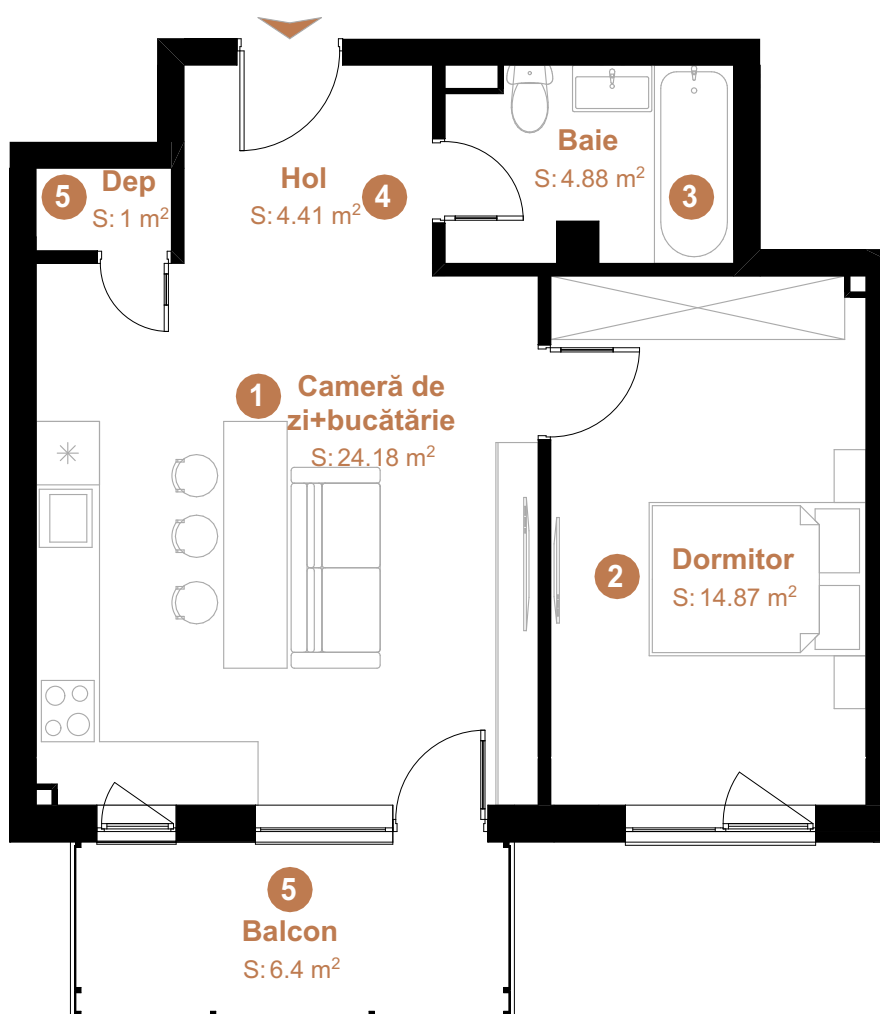

URBANO PANORAMIC

ARMONIA DE ACASĂ

APARTAMENT 23

2 CAMERE

TIP 2.07

1	Cameră de zi+bucătărie	24.18	ETAJ 1
2	Dormitor	14.87	
3	Baie	4.88	
4	Hol	4.41	
5	Dep	1.00	
	Total	49.34 m²	
6	Balcon	6.40	

Acest material nu reprezintă o ofertă sau un contract și are scop pur informativ. Datorită schimbărilor ce pot apărea pe durata construcției, suprafețele, finisajele și specificațiile tehnice pot fi modificate fără o notificare prealabilă, dar în deplină concordanță cu orice contract semnat.