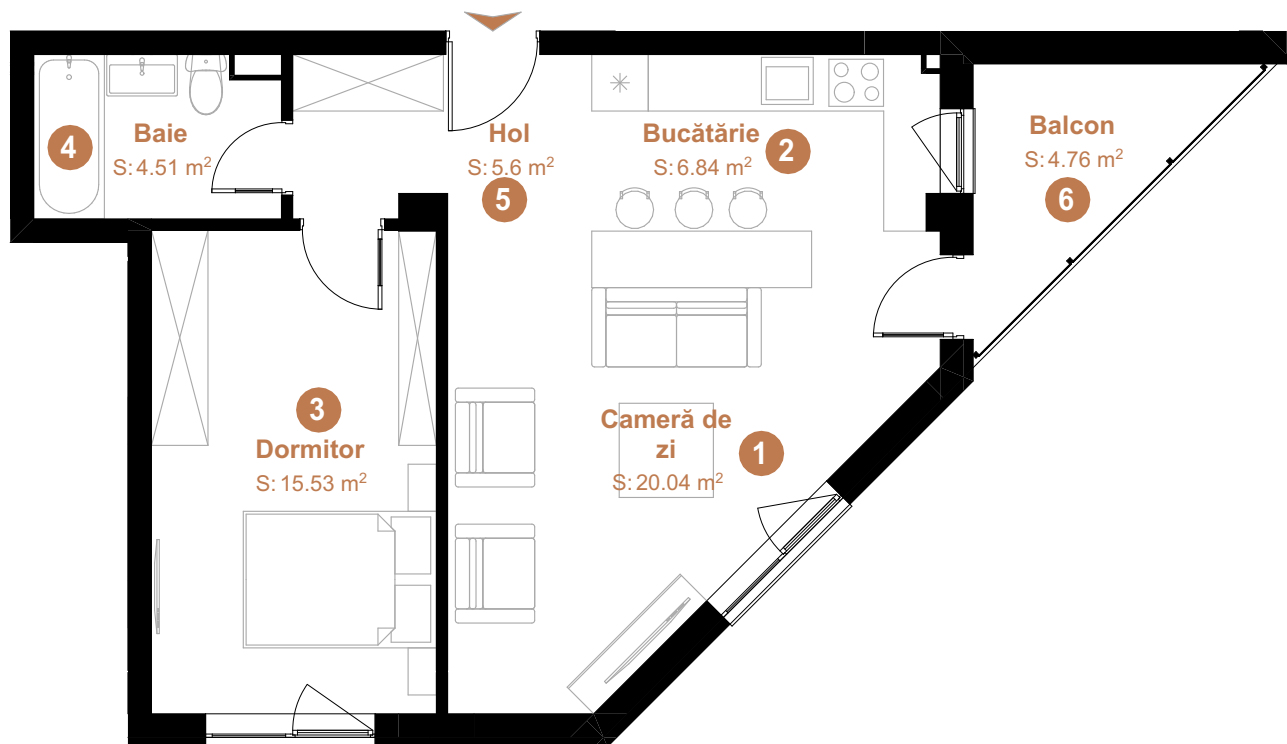

URBANO PANORAMIC

ARMONIA DE ACASĂ

APARTAMENT 22

2 CAMERE

TIP 2.06

1	Cameră de zi	20.04	ETAJ 1
2	Bucătărie	6.84	
3	Dormitor	15.53	
4	Baie	4.51	
5	Hol	5.60	
	Total	52.52 m²	
6	Balcon	4.76	

Acest material nu reprezintă o ofertă sau un contract și are scop pur informativ. Datorită schimbărilor ce pot apărea pe durata construcției, suprafețele, finisajele și specificațiile tehnice pot fi modificate fără o notificare prealabilă, dar în deplină concordanță cu orice contract semnat.