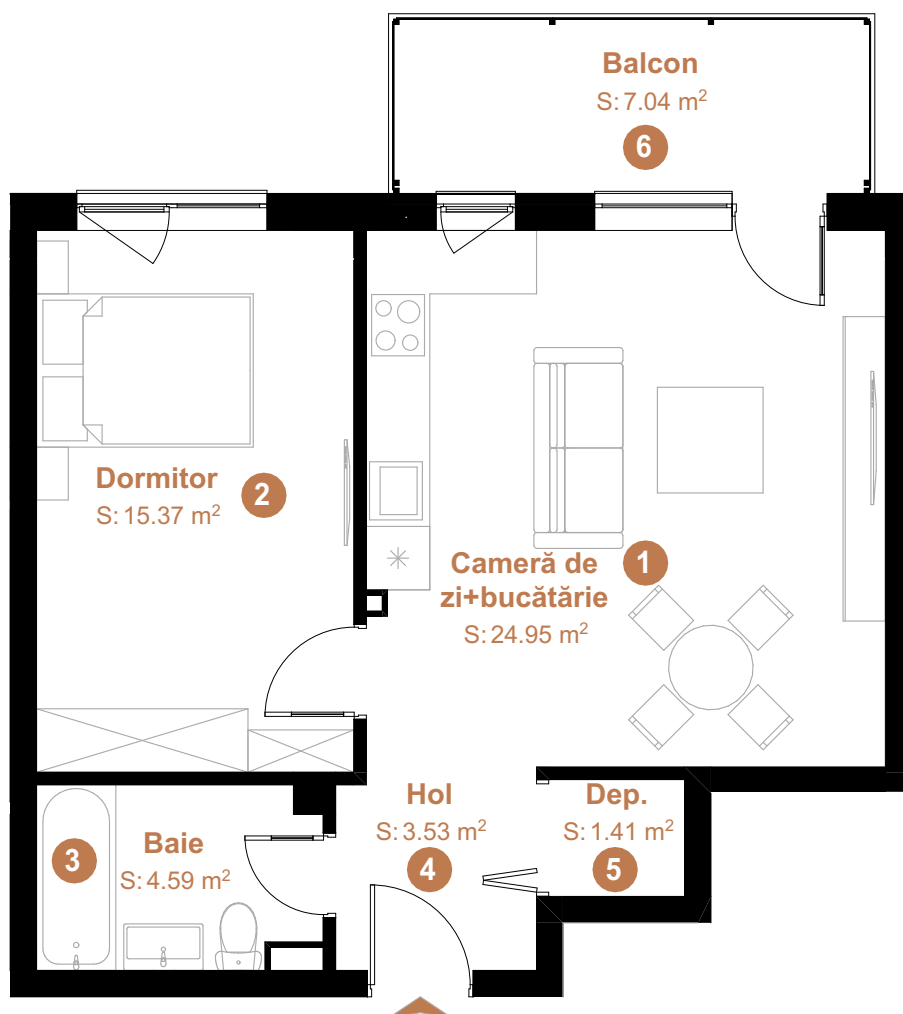

URBANO PANORAMIC

ARMONIA DE ACASĂ

APARTAMENT 20

2 CAMERE

TIP 2.01

1	Cameră de zi+bucătărie	24.95	ETAJ 1
2	Dormitor	15.37	
3	Baie	4.59	
4	Hol	3.53	
5	Dep.	1.41	
	Total	49.85 m²	
6	Balcon	7.04	

Acest material nu reprezintă o ofertă sau un contract și are scop pur informativ. Datorită schimbărilor ce pot apărea pe durata construcției, suprafețele, finisajele și specificațiile tehnice pot fi modificate fără o notificare prealabilă, dar în deplină concordanță cu orice contract semnat.