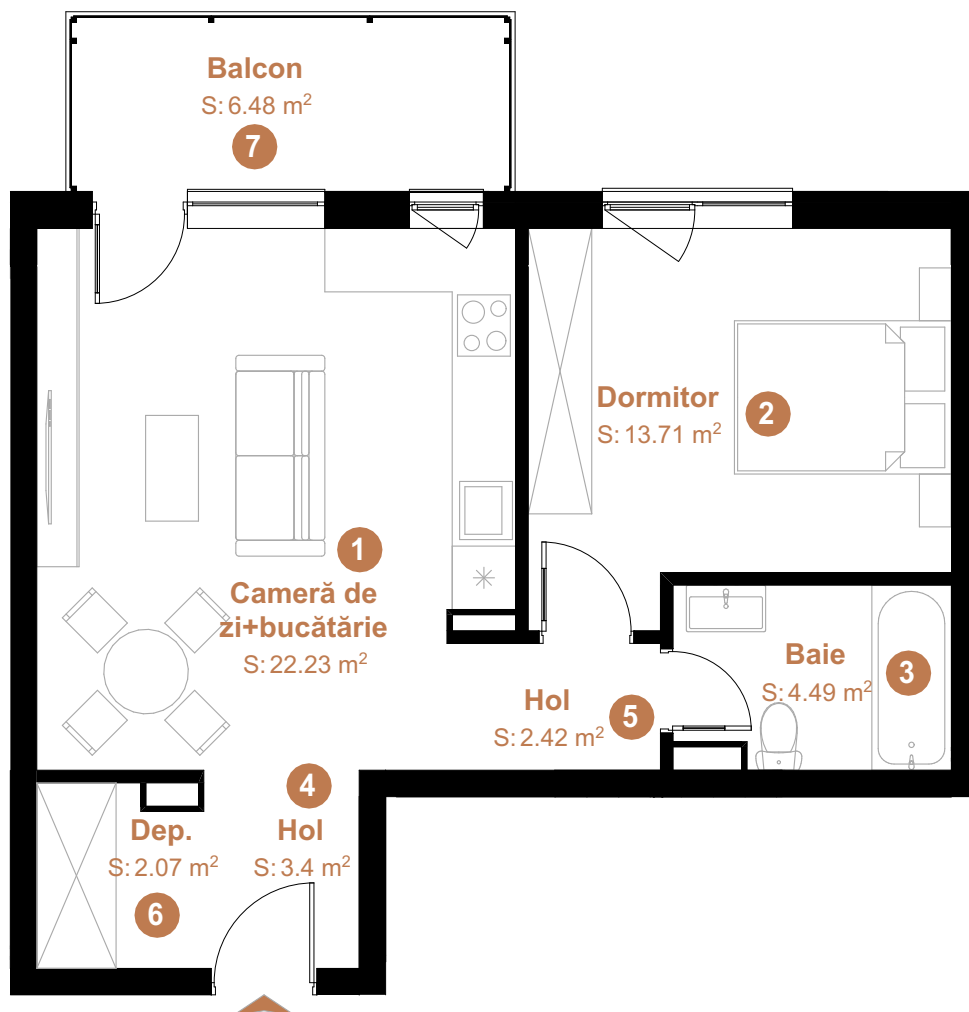

URBANO PANORAMIC

ARMONIA DE ACASĂ

APARTAMENT 18

2 CAMERE

TIP 2.11

1	Cameră de zi+bucătărie	22.23	PARTER
2	Dormitor	13.71	
3	Baie	4.49	
4	Hol	3.40	
5	Hol	2.42	
6	Dep.	2.07	
	Total	48.32 m²	
7	Balcon	6.48	

Acest material nu reprezintă o ofertă sau un contract și are scop pur informativ. Datorită schimbărilor ce pot apărea pe durata construcției, suprafețele, finisajele și specificațiile tehnice pot fi modificate fără o notificare prealabilă, dar în deplină concordanță cu orice contract semnat.