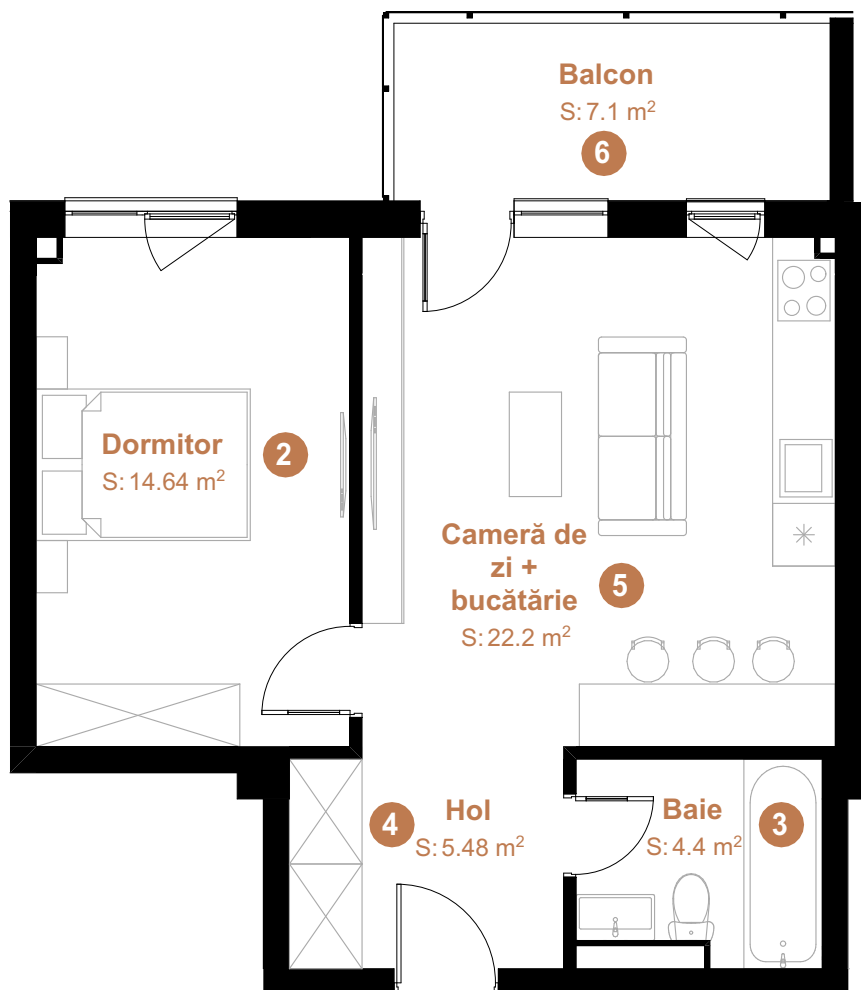

URBANO PANORAMIC

ARMONIA DE ACASĂ

APARTAMENT 16

2 CAMERE

TIP 2.05

1	Cameră de zi + bucătărie	22.20	PARTER
2	Dormitor	14.64	
3	Baie	4.40	
4	Hol	5.48	
	Total	46.71 m²	
5	Balcon	7.10	

Acest material nu reprezintă o ofertă sau un contract și are scop pur informativ. Datorită schimbărilor ce pot apărea pe durata construcției, suprafețele, finisajele și specificațiile tehnice pot fi modificate fără o notificare prealabilă, dar în deplină concordanță cu orice contract semnat.