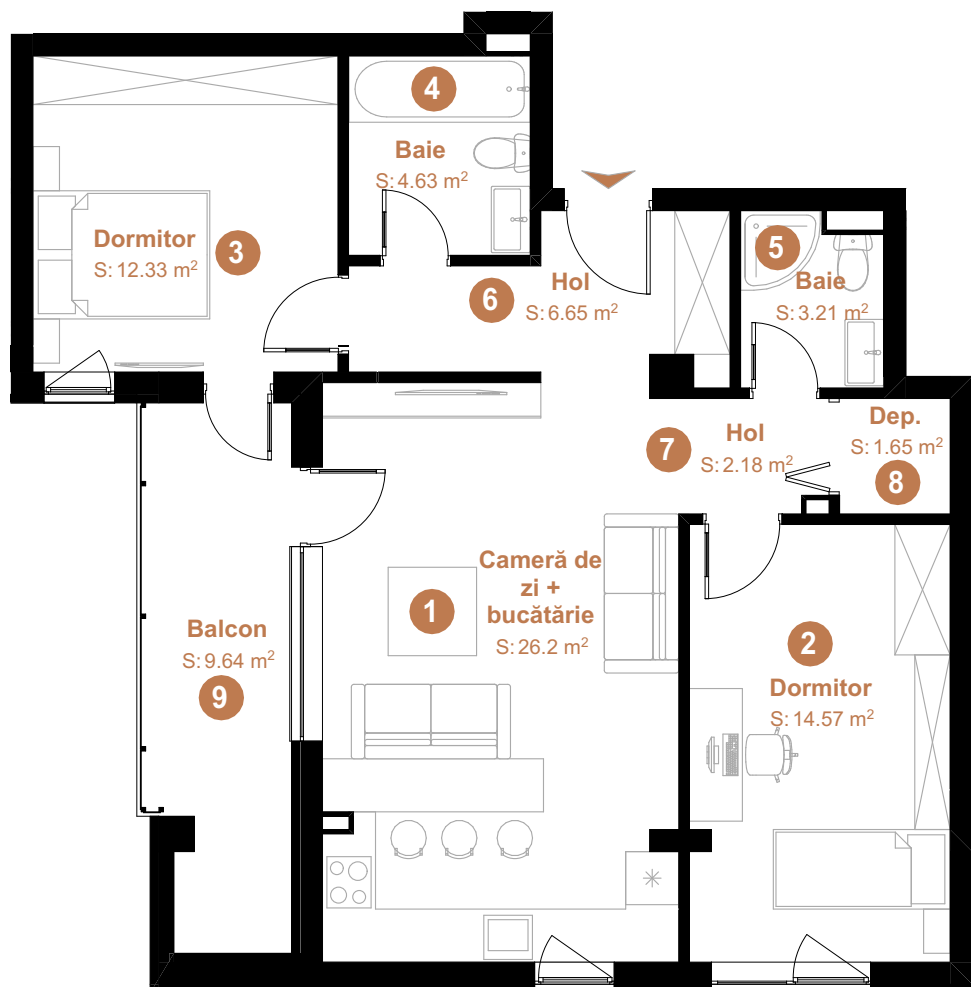

URBANO PANORAMIC

ARMONIA DE ACASĂ

APARTAMENT 14

3 CAMERE

TIP 3.04

1	Cameră de zi + bucatărie	26.20	PARTER
2	Dormitor	14.57	
3	Dormitor	12.33	
4	Baie	4.63	
5	Baie	3.21	
6	Hol	6.65	
7	Hol	2.18	
8	Dep.	1.65	
	Total	71.43 m²	
9	Balcon	9.64	