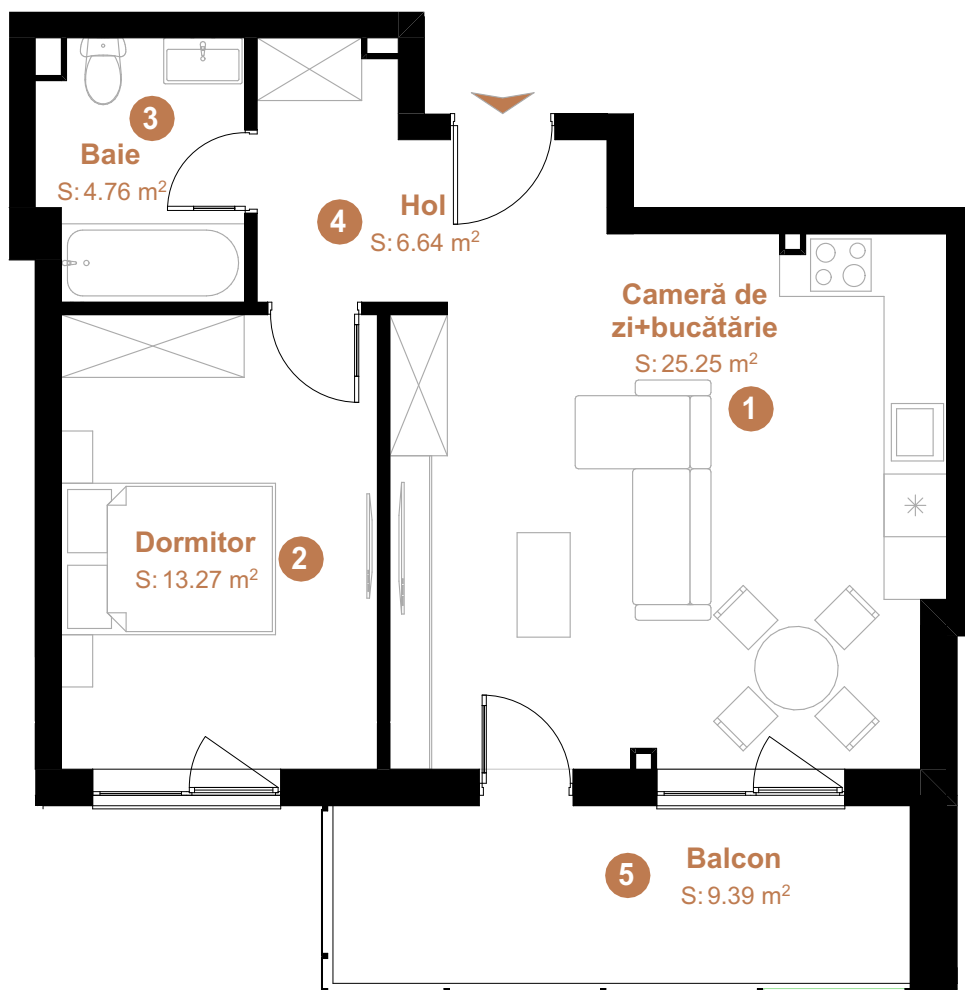

URBANO PANORAMIC

ARMONIA DE ACASĂ

APARTAMENT 12

2 CAMERE

TIP 2.08

1	Cameră de zi+bucătărie	25.25	PARTER
2	Dormitor	13.27	
3	Baie	4.76	
4	Hol	6.64	
	Total	49.92 m²	
5	Balcon	9.39	

Acest material nu reprezintă o ofertă sau un contract și are scop pur informativ. Datorită schimbărilor ce pot apărea pe durata construcției, suprafețele, finisajele și specificațiile tehnice pot fi modificate fără o notificare prealabilă, dar în deplină concordanță cu orice contract semnat.