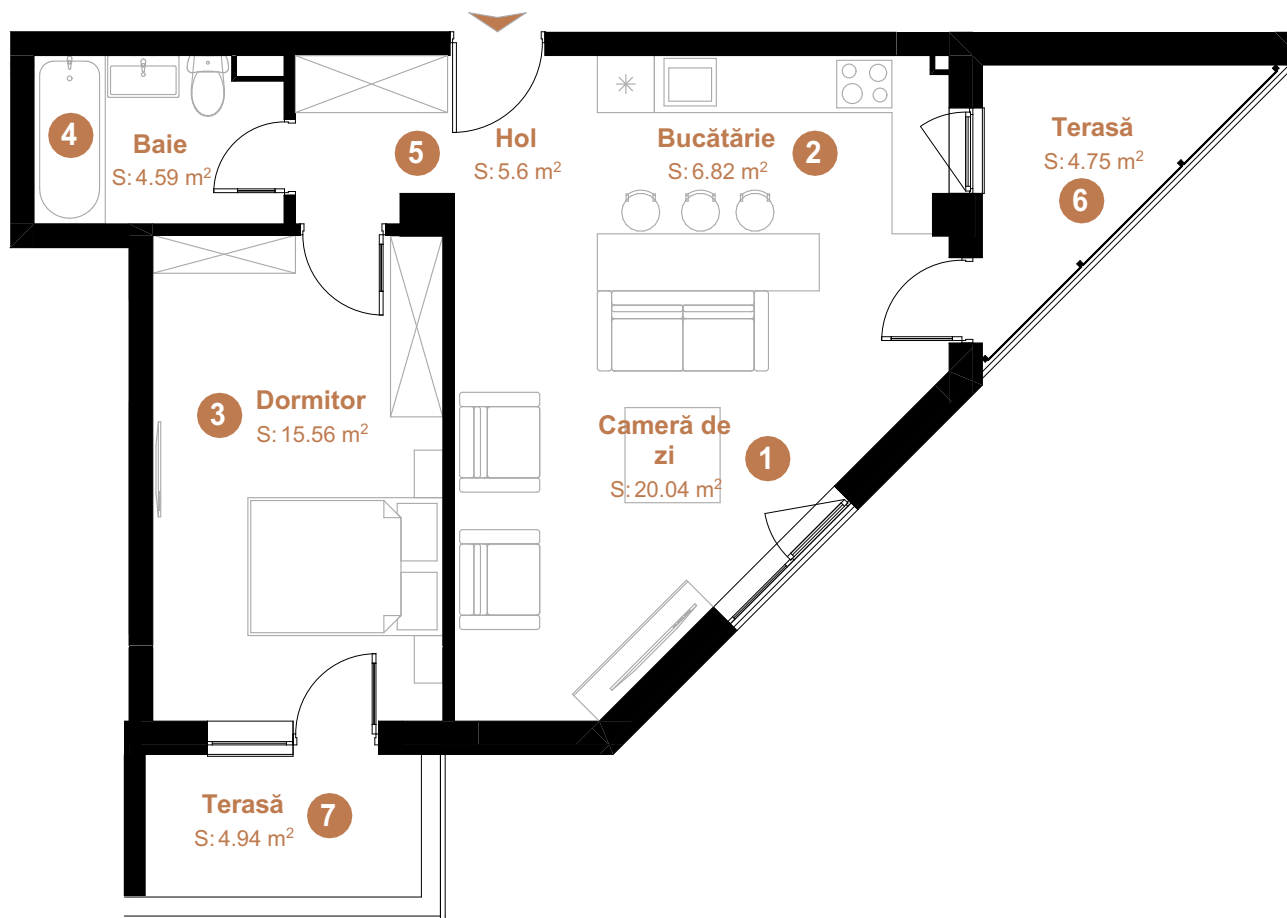

URBANO PANORAMIC

ARMONIA DE ACASĂ

APARTAMENT 10

2 CAMERE

TIP 2.06

1	Cameră de zi	20.04	PARTER
2	Bucătărie	6.82	
3	Dormitor	15.56	
4	Baie	4.59	
5	Hol	5.60	
	Total	52.60 m²	
6	Terasă	4.75	
7	Terasă	4.94	

Acest material nu reprezintă o ofertă sau un contract și are scop pur informativ. Datorită schimbărilor ce pot apărea pe durata construcției, suprafețele, finisajele și specificațiile tehnice pot fi modificate fără o notificare prealabilă, dar în deplină concordanță cu orice contract semnat.