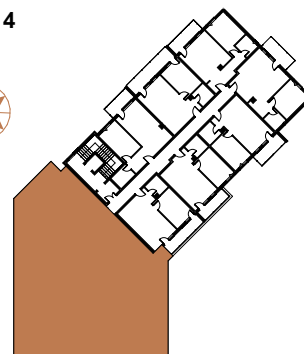

URBANO PANORAMIC

ARMONIA DE ACASĂ

APARTAMENT 55

4 CAMERE

TIP 4.01

1	Cameră de zi + bucatărie	46.03
2	Dormitor	18.94
3	Dormitor	16.38
4	Dormitor	14.05
5	Baie	5.41
6	Baie	4.88
7	Hol	7.04
8	Hol	4.93
9	Dep.	2.03
	Total	119.69 m²
10	Terasă	255.20

ETAJ 4

Acest material nu reprezintă o ofertă sau un contract și are scop pur informativ. Datorită schimbărilor ce pot apărea pe durata construcției, suprafețele, finisajele și specificațiile tehnice pot fi modificate fără o notificare prealabilă, dar în deplină concordanță cu orice contract semnat.