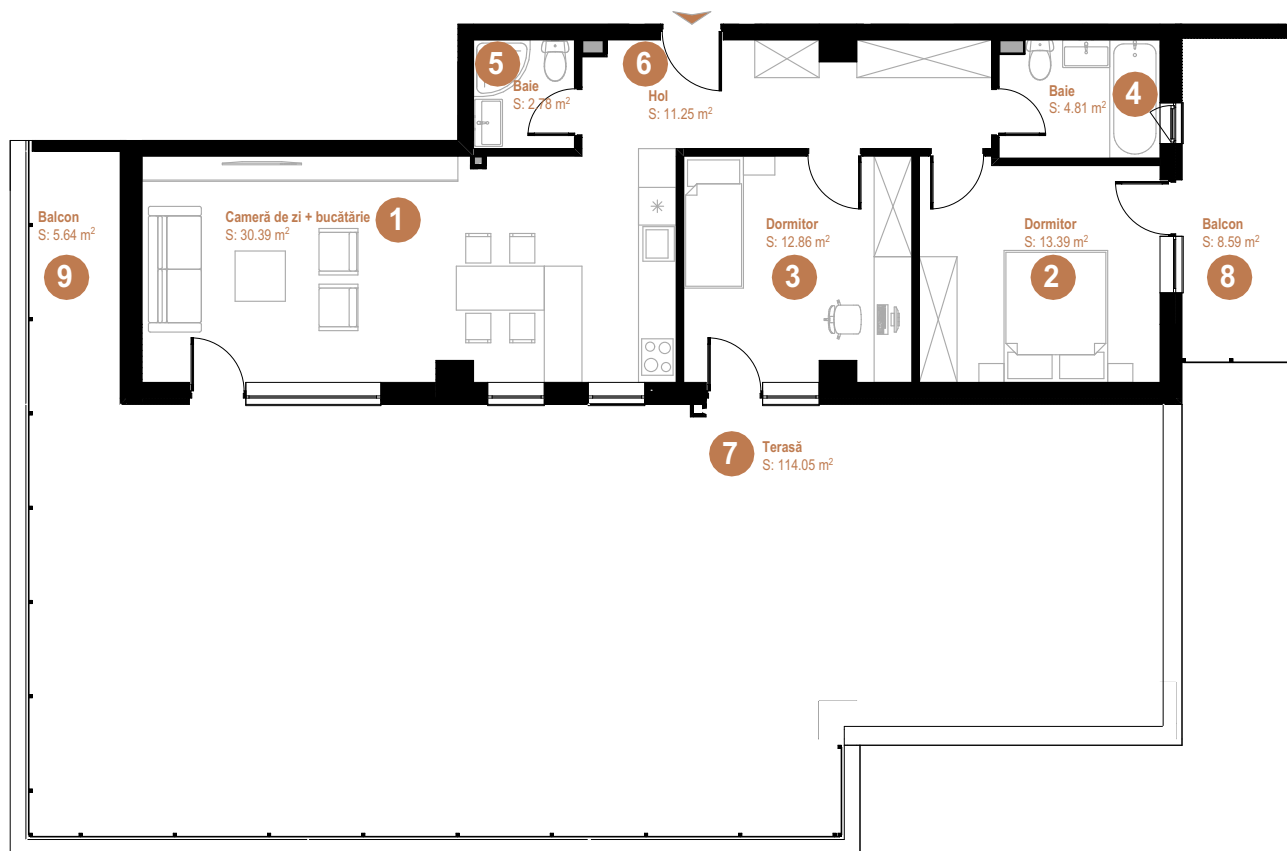

URBANO PANORAMIC

ARMONIA DE ACASĂ

APARTAMENT 45

3 CAMERE

TIP 3.04

1	Cameră de zi + bucatărie	30.39
2	Dormitor	13.39
3	Dormitor	12.86
4	Baie	4.81
5	Baie	2.78
6	Hol	11.25
Total		75.48 m²
7	Terasă	114.05
8	Balcon	8.59
9	Balcon	5.64

ETAJ 3

Acest material nu reprezintă o ofertă sau un contract și are scop pur informativ. Datorită schimbărilor ce pot apărea pe durata construcției, suprafețele, finisajele și specificațiile tehnice pot fi modificate fără o notificare prealabilă, dar în deplină concordanță cu orice contract semnat.