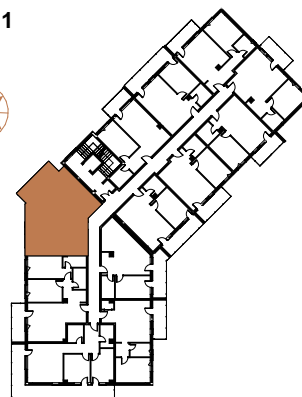

URBANO PANORAMIC

ARMONIA DE ACASĂ

APARTAMENT 24

3 CAMERE

TIP 3.03

1	Cameră de zi + bucatărie	24.63
2	Dormitor	15.36
3	Dormitor	13.68
4	Baie	4.46
5	Baie	3.74
6	Hol	9.58
7	Balcon	10.09
Total		71.45 m²

ETAJ 1

Acest material nu reprezintă o ofertă sau un contract și are scop pur informativ. Datorită schimbărilor ce pot apărea pe durata construcției, suprafețele, finisajele și specificațiile tehnice pot fi modificate fără o notificare prealabilă, dar în deplină concordanță cu orice contract semnat.