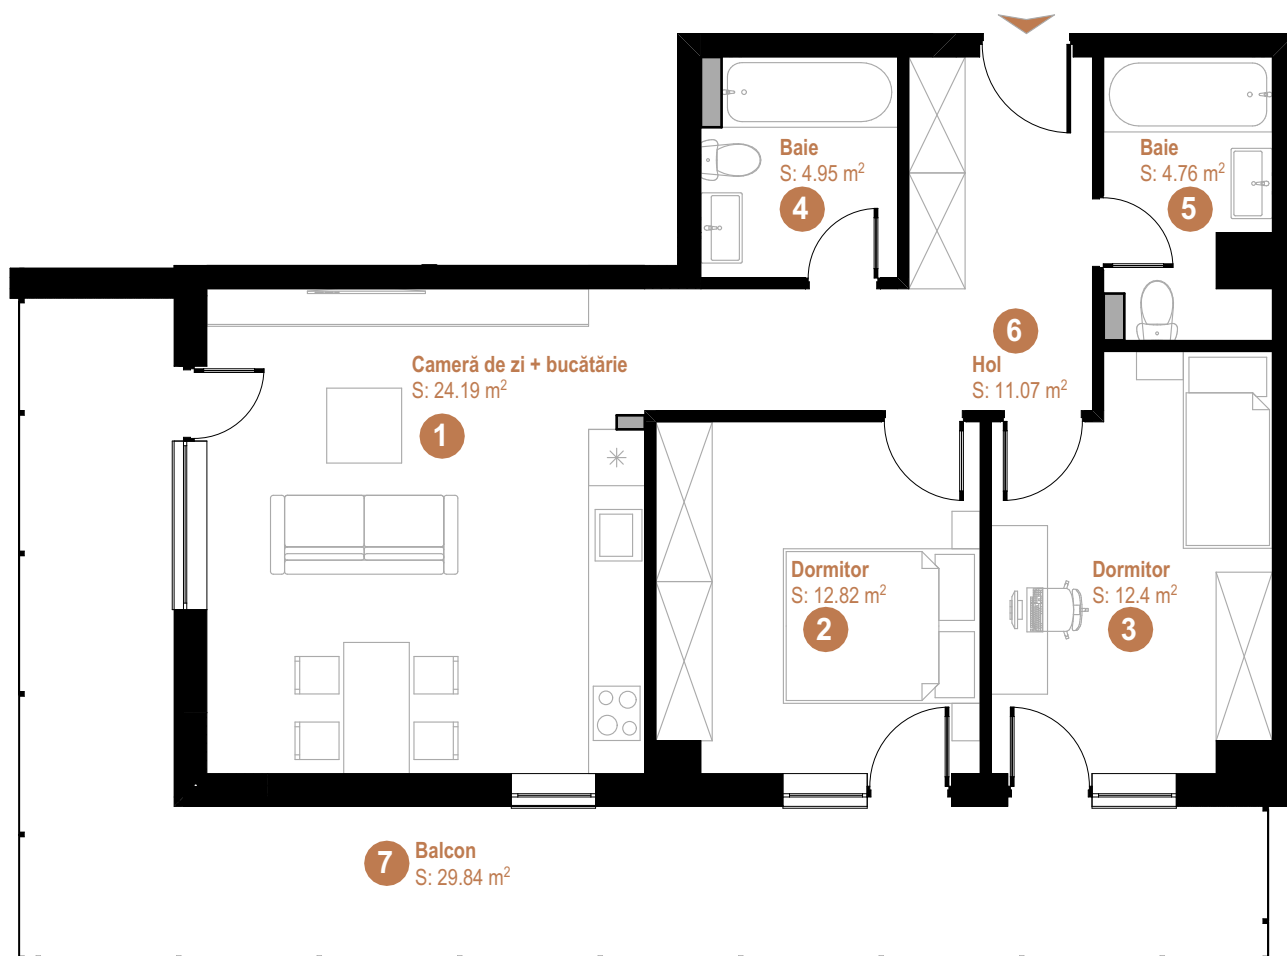

URBANO PANORAMIC

ARMONIA DE ACASĂ

APARTAMENT 10

3 CAMERE

TIP 3.01

1	Cameră de zi + bucatărie	24.19
2	Dormitor	12.82
3	Dormitor	12.40
4	Baie	4.95
5	Baie	4.76
6	Hol	11.07
	Total	70.19 m²
7	Balcon	29.84

PARTER