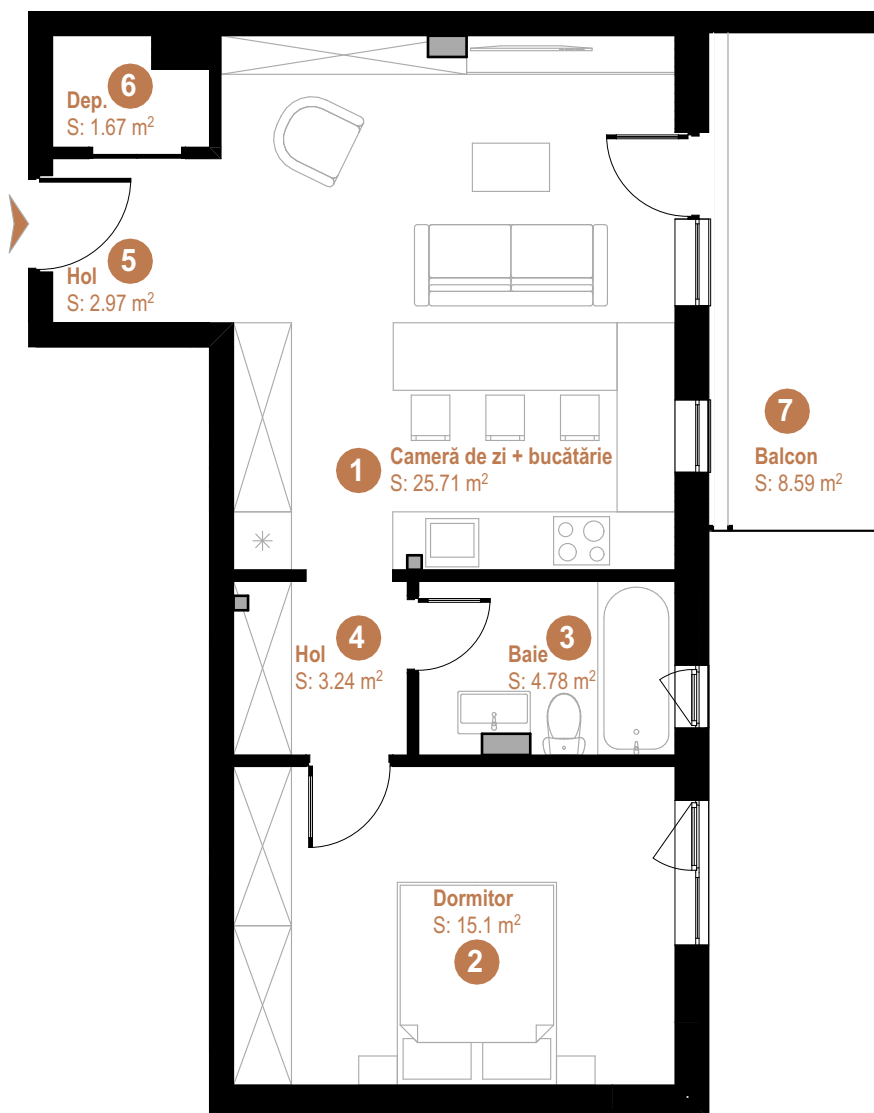

URBANO PANORAMIC

ARMONIA DE ACASĂ

APARTAMENT 9

2 CAMERE

TIP 2.05

1	Cameră de zi + bucatărie	25.71
2	Dormitor	15.10
3	Baie	4.78
4	Hol	3.24
5	Hol	2.97
6	Dep.	1.67
	Total	53.47 m²
7	Balcon	8.59

PARTER

Acest material nu reprezintă o ofertă sau un contract și are scop pur informativ. Datorită schimbărilor ce pot apărea pe durata construcției, suprafețele, finisajele și specificațiile tehnice pot fi modificate fără o notificare prealabilă, dar în deplină concordanță cu orice contract semnat.