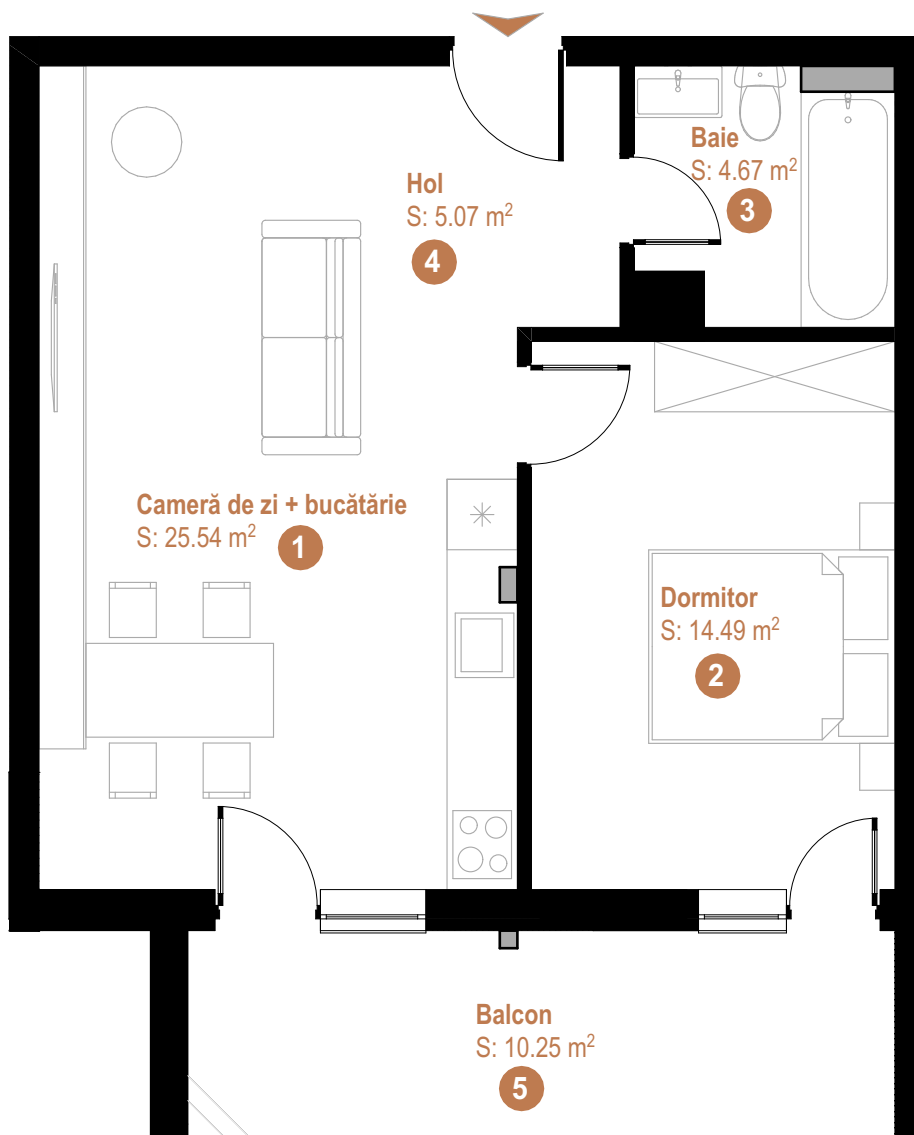

URBANO PANORAMIC

ARMONIA DE ACASĂ

APARTAMENT 7

2 CAMERE

TIP 2.02

1	Cameră de zi + bucatărie	25.54
2	Dormitor	14.49
3	Baie	4.67
4	Hol	5.07
Total		49.77 m²
5	Balcon	10.25

PARTER

Acest material nu reprezintă o ofertă sau un contract și are scop pur informativ. Datorită schimbărilor ce pot apărea pe durata construcției, suprafețele, finisajele și specificațiile tehnice pot fi modificate fără o notificare prealabilă, dar în deplină concordanță cu orice contract semnat.