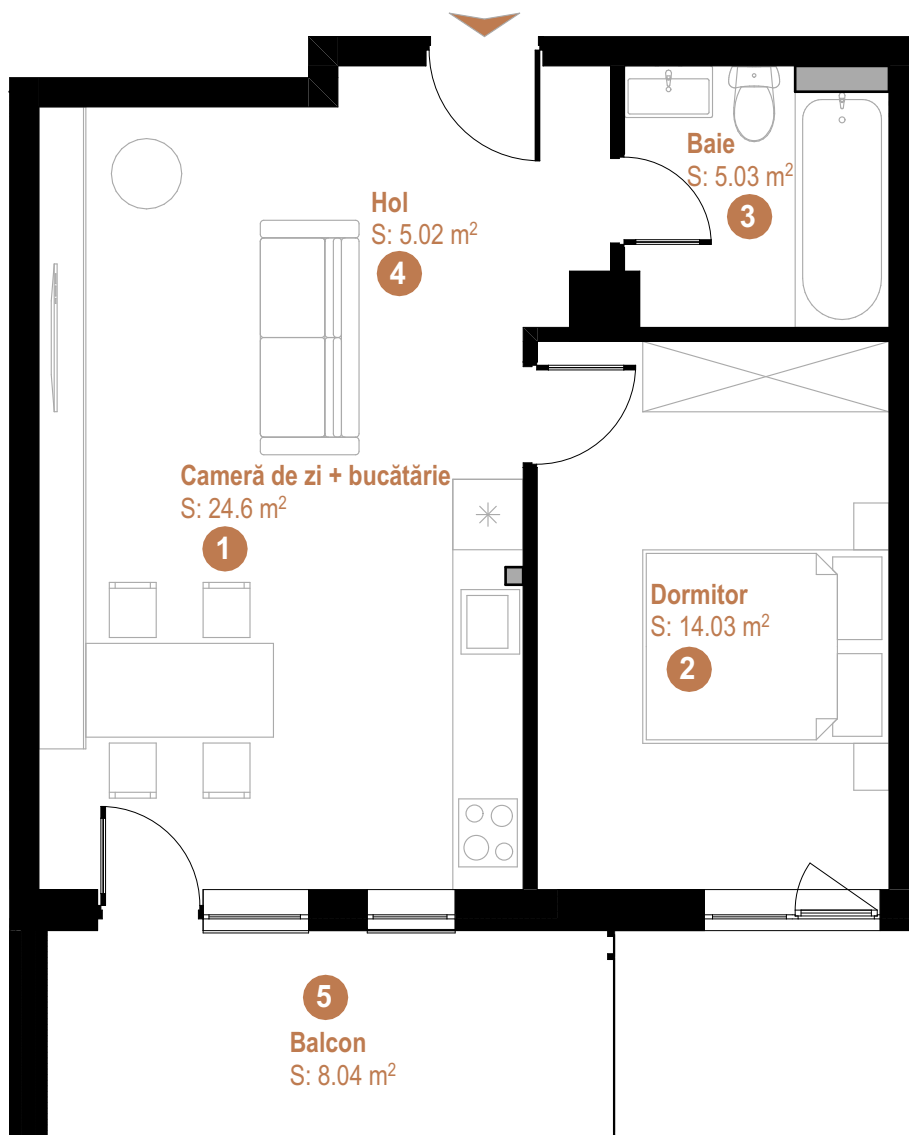

URBANO PANORAMIC

ARMONIA DE ACASĂ

APARTAMENT 6

2 CAMERE

TIP 2.02

1	Cameră de zi + bucatărie	24.60
2	Dormitor	14.03
3	Baie	5.03
4	Hol	5.02
	Total	48.68 m²
5	Balcon	8.04

PARTER

Acest material nu reprezintă o ofertă sau un contract și are scop pur informativ. Datorită schimbărilor ce pot apărea pe durata construcției, suprafețele, finisajele și specificațiile tehnice pot fi modificate fără o notificare prealabilă, dar în deplină concordanță cu orice contract semnat.