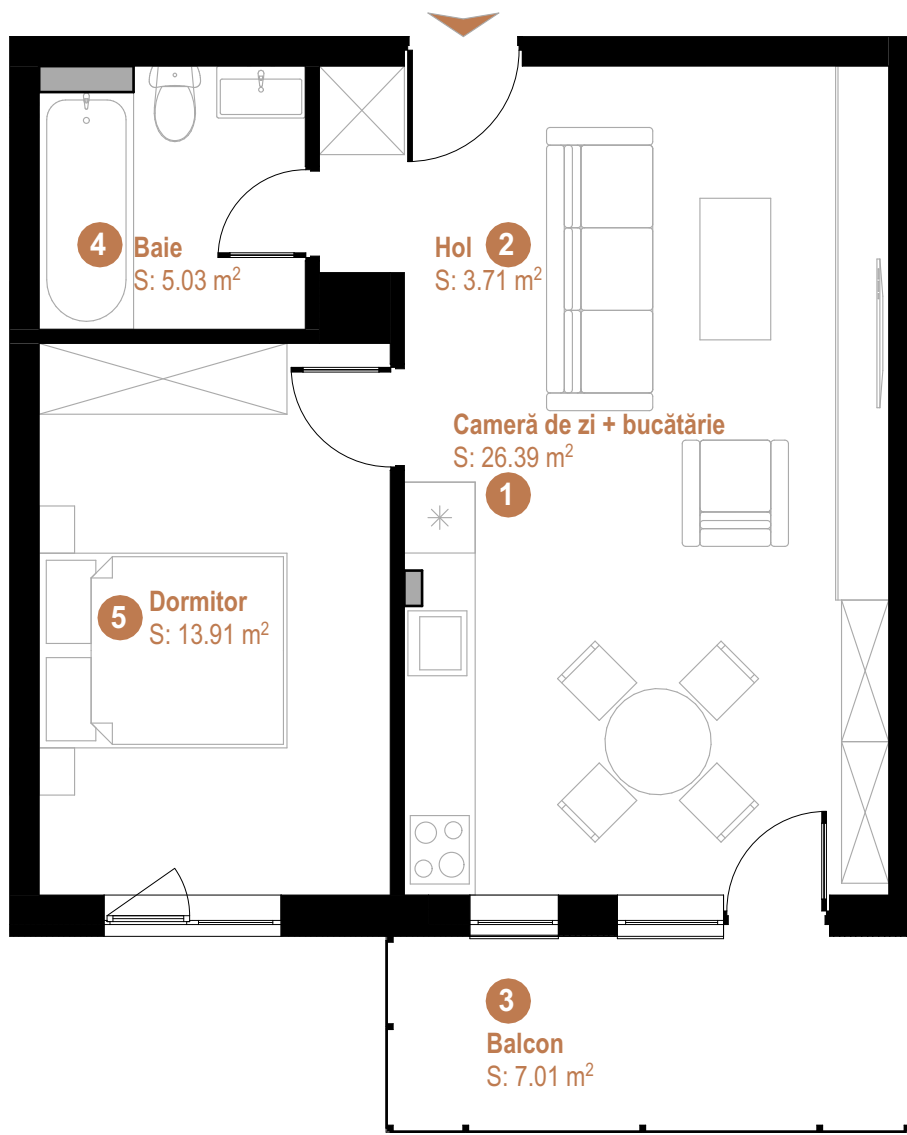

URBANO PANORAMIC

ARMONIA DE ACASĂ

APARTAMENT 5

2 CAMERE

TIP 2.02

1	Cameră de zi + bucatărie	26.39
2	Dormitor	13.91
3	Baie	5.03
4	Hol	3.71
	Total	49.04 m²
5	Balcon	7.01

PARTER

Acest material nu reprezintă o ofertă sau un contract și are scop pur informativ. Datorită schimbărilor ce pot apărea pe durata construcției, suprafețele, finisajele și specificațiile tehnice pot fi modificate fără o notificare prealabilă, dar în deplină concordanță cu orice contract semnat.