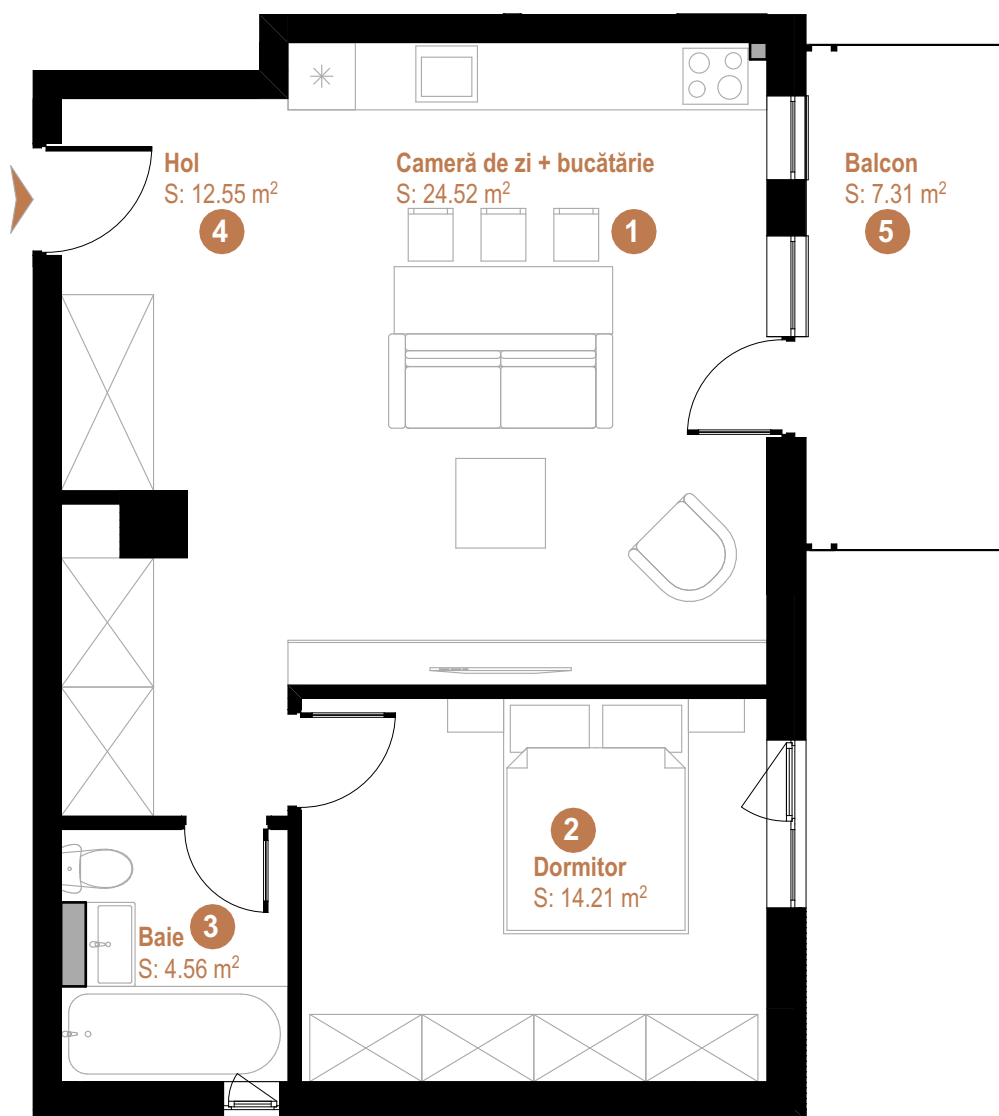

URBANO PANORAMIC

ARMONIA DE ACASĂ

APARTAMENT 4

2 CAMERE

TIP 2.03

1	Cameră de zi + bucatărie	24.52
2	Dormitor	14.21
3	Baie	4.56
4	Hol	12.55
	Total	55.84 m²
5	Balcon	7.31

PARTER

Acest material nu reprezintă o ofertă sau un contract și are scop pur informativ. Datorită schimbărilor ce pot apărea pe durata construcției, suprafețele, finisajele și specificațiile tehnice pot fi modificate fără o notificare prealabilă, dar în deplină concordanță cu orice contract semnat.