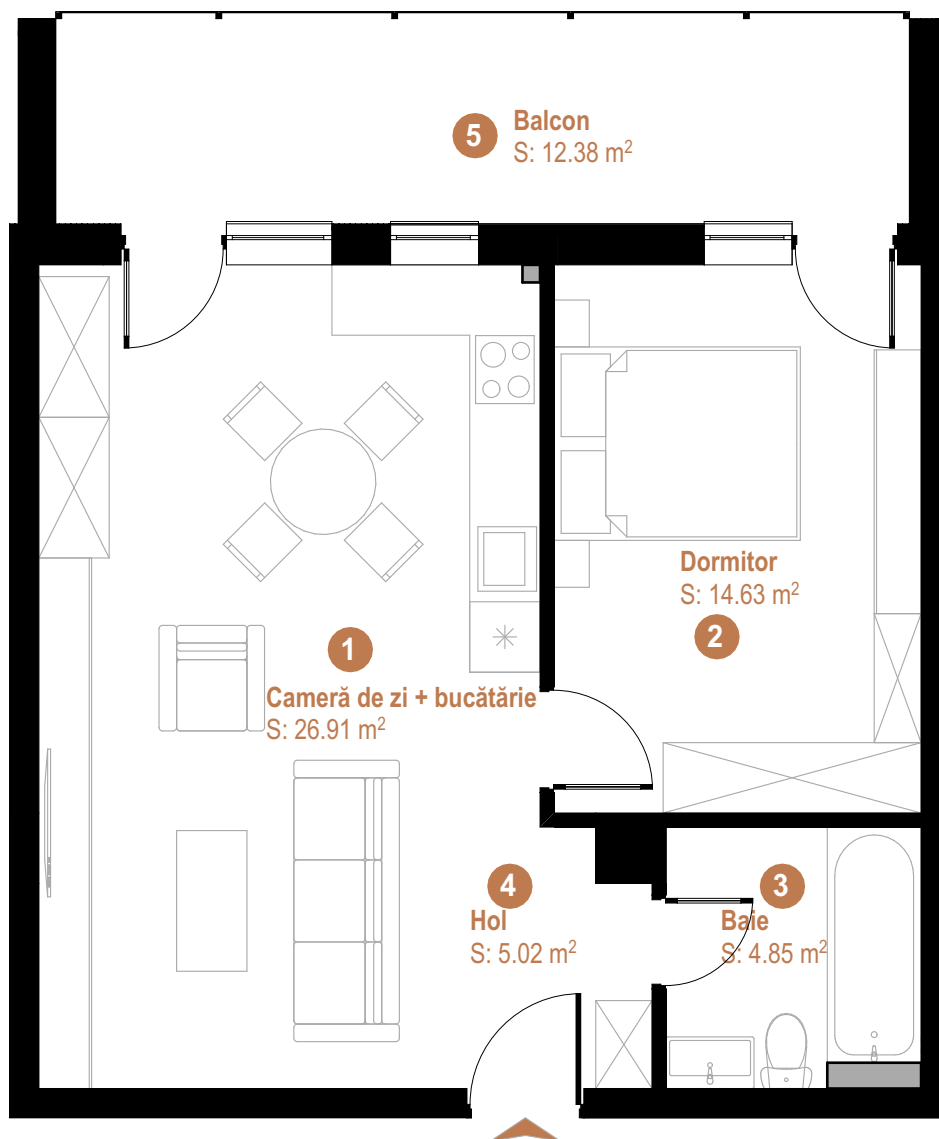

URBANO PANORAMIC

ARMONIA DE ACASĂ

APARTAMENT 2

2 CAMERE

TIP 2.02

1	Camera de zi + bucătărie	26.91
2	Dormitor	14.63
3	Baie	4.85
4	Hol	5.02
	Total	51.41 m²
5	Balcon	12.38

PARTER

Acest material nu reprezintă o ofertă sau un contract și are scop pur informativ. Datorită schimbărilor ce pot apărea pe durata construcției, suprafețele, finisajele și specificațiile tehnice pot fi modificate fără o notificare prealabilă, dar în deplină concordanță cu orice contract semnat.